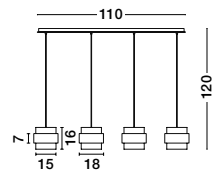

GL 92363821

SIANNA . 9236384

Smoky Glass
Brass Gold Metal
LED E27 1x12 Watt 230 Volt
IP20 Bulb Excluded
D: 18 H: 21.5 cm

GL 92363862

SIANNA . 9236386

Smoky Glass
Brass Gold Metal
LED E27 3x12 Watt 230 Volt
IP20 Bulb Excluded
D: 37 H: 20 cm

SIANNA . 9236383

Smoky Glass
Brass Gold Metal
LED E27 4x12 Watt 230 Volt
IP20 Bulb Excluded
L: 110 W: 18 H: 120 cm

GL 92363821