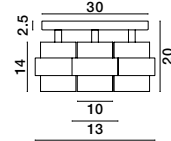

GL 92363821

SIANNA . 9236384

Smoky Glass
Brass Gold Metal
LED E27 1x12 Watt 230 Volt
IP20 Bulb Excluded
D: 18 H: 21.5 cm

GL 92363862

SIANNA . 9236386

Smoky Glass
Brass Gold Metal
LED E27 3x12 Watt 230 Volt
IP20 Bulb Excluded
D: 37 H: 20 cm

SIANNA . 9236383

Smoky Glass
Brass Gold Metal
LED E27 4x12 Watt 230 Volt
IP20 Bulb Excluded
L: 110 W: 18 H: 120 cm

GL 92363821