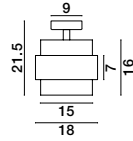

GL 92363821

SIANNA . 9236384

Smoky Glass
Brass Gold Metal
LED E27 1x12 Watt 230 Volt
IP20 Bulb Excluded
D: 18 H: 21.5 cm

GL 92363862

SIANNA . 9236386

Smoky Glass
Brass Gold Metal
LED E27 3x12 Watt 230 Volt
IP20 Bulb Excluded
D: 37 H: 20 cm

SIANNA . 9236383

Smoky Glass
Brass Gold Metal
LED E27 4x12 Watt 230 Volt
IP20 Bulb Excluded
L: 110 W: 18 H: 120 cm

GL 92363821