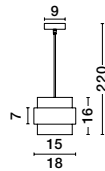

GL 92363621

SIANNA - 9236362

Smoky Glass
Brass Gold Metal
LED E27 1x12 Watt 230 Volt
IP20 Bulb Excluded
D: 18 H: 16 H₂: 220 cm

GL 92363621

SIANNA - 9236382

Smoky Glass
Brass Gold Metal
LED E27 3x12 Watt 230 Volt
IP20 Bulb Excluded
L: 82 W: 18 H: 140 cm

GL 92363621

SIANNA - 9236385

Smoky Glass
Brass Gold Metal
LED E27 1x12 Watt 230 Volt
IP20 Bulb Excluded
D: 18 W: 23.5 H: 21.5 cm

Adjustable Height

SIANNA - 9236372

Smoky Glass
Brass Gold Metal
LED E27 3x12 Watt 230 Volt
IP20 Bulb Excluded
D: 45 H: 170 cm