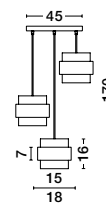

GL 92363621

SIANNA - 9236362

Smoky Glass
Brass Gold Metal
LED E27 1x12 Watt 230 Volt
IP20 Bulb Excluded
D: 18 H: 16 H₂: 220 cm

GL 92363621

SIANNA - 9236382

Smoky Glass
Brass Gold Metal
LED E27 3x12 Watt 230 Volt
IP20 Bulb Excluded
L: 82 W: 18 H: 140 cm

GL 92363621

SIANNA - 9236385

Smoky Glass
Brass Gold Metal
LED E27 1x12 Watt 230 Volt
IP20 Bulb Excluded
D: 18 W: 23.5 H: 21.5 cm

Adjustable Height

SIANNA - 9236372

Smoky Glass
Brass Gold Metal
LED E27 3x12 Watt 230 Volt
IP20 Bulb Excluded
D: 45 H: 170 cm