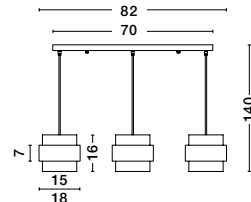

GL 92363621

SIANNA - 9236362

Smoky Glass
Brass Gold Metal
LED E27 1x12 Watt 230 Volt
IP20 Bulb Excluded
D: 18 H: 16 H₂: 220 cm

GL 92363621

SIANNA - 9236382

Smoky Glass
Brass Gold Metal
LED E27 3x12 Watt 230 Volt
IP20 Bulb Excluded
L: 82 W: 18 H: 140 cm

GL 92363621

SIANNA - 9236385

Smoky Glass
Brass Gold Metal
LED E27 1x12 Watt 230 Volt
IP20 Bulb Excluded
D: 18 W: 23.5 H: 21.5 cm

Adjustable Height

SIANNA - 9236372

Smoky Glass
Brass Gold Metal
LED E27 3x12 Watt 230 Volt
IP20 Bulb Excluded
D: 45 H: 170 cm