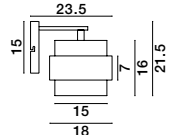

GL 92363621

SIANNA - 9236362

Smoky Glass
Brass Gold Metal
LED E27 1x12 Watt 230 Volt
IP20 Bulb Excluded
D: 18 H: 16 H₂: 220 cm

GL 92363621

SIANNA - 9236382

Smoky Glass
Brass Gold Metal
LED E27 3x12 Watt 230 Volt
IP20 Bulb Excluded
L: 82 W: 18 H: 140 cm

GL 92363621

SIANNA - 9236385

Smoky Glass
Brass Gold Metal
LED E27 1x12 Watt 230 Volt
IP20 Bulb Excluded
D: 18 W: 23.5 H: 21.5 cm

Adjustable Height

SIANNA - 9236372

Smoky Glass
Brass Gold Metal
LED E27 3x12 Watt 230 Volt
IP20 Bulb Excluded
D: 45 H: 170 cm