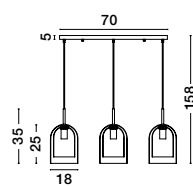

GL 92367401

VELOR - 9236735
 Double Layered Dark
 Champagne Glass
 Black Cord
 Black Metal Base
 LED E27 3x12 Watt 230 Volt
 IP20 Bulb Excluded
 D: 30 H: 185 cm

GL 92367401

VELOR - 9236730
 Double Layered Dark
 Champagne Glass
 Black Cord
 Black Metal Base
 LED E27 1x12 Watt 230 Volt
 IP20 Bulb Excluded
 D: 18 H: 240 cm

GL 92367401

VELOR - 9236740
 Double Layered Dark
 Champagne Glass
 Black Cord
 Black Metal Base
 LED E27 3x12 Watt 230 Volt
 IP20 Bulb Excluded
 L: 70 W:18 H: 158 cm