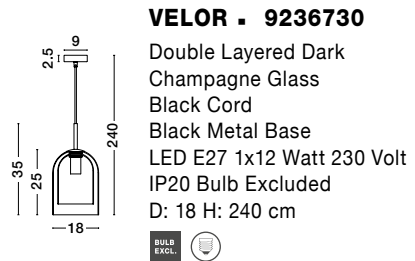

GL 92367401

VELOR - 9236735
 Double Layered Dark
 Champagne Glass
 Black Cord
 Black Metal Base
 LED E27 3x12 Watt 230 Volt
 IP20 Bulb Excluded
 D: 30 H: 185 cm

GL 92367401

VELOR - 9236730
 Double Layered Dark
 Champagne Glass
 Black Cord
 Black Metal Base
 LED E27 1x12 Watt 230 Volt
 IP20 Bulb Excluded
 D: 18 H: 240 cm

GL 92367401

VELOR - 9236740
 Double Layered Dark
 Champagne Glass
 Black Cord
 Black Metal Base
 LED E27 3x12 Watt 230 Volt
 IP20 Bulb Excluded
 L: 70 W:18 H: 158 cm