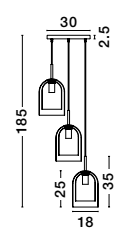

GL 92367401

VELOR - 9236735
 Double Layered Dark
 Champagne Glass
 Black Cord
 Black Metal Base
 LED E27 3x12 Watt 230 Volt
 IP20 Bulb Excluded
 D: 30 H: 185 cm

GL 92367401

VELOR - 9236730
 Double Layered Dark
 Champagne Glass
 Black Cord
 Black Metal Base
 LED E27 1x12 Watt 230 Volt
 IP20 Bulb Excluded
 D: 18 H: 240 cm

GL 92367401

VELOR - 9236740
 Double Layered Dark
 Champagne Glass
 Black Cord
 Black Metal Base
 LED E27 3x12 Watt 230 Volt
 IP20 Bulb Excluded
 L: 70 W:18 H: 158 cm