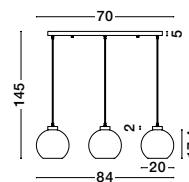

GL 92411301

GL 92411301

PALMER - 9241140
 Smoky Glass
 Black Cord
 Black Metal Base
 LED E27 3x12 Watt 230 Volt
 IP20 Bulb Excluded
 D: 30 H: 145 cm

PALMER - 9241130
 Smoky Glass
 Black Cord
 Black Metal Base
 LED E27 1x12 Watt 230 Volt
 IP20 Bulb Excluded
 D: 20 H1: 17.4 H2: 220 cm

GL 92411201

GL 92411301

PALMER - 9241150
 Smoky Glass
 Black Cord
 Black Metal Base
 LED E27 3x12 Watt 230 Volt
 IP20 Bulb Excluded
 L: 84 H: 17.4 H2: 145 cm

PALMER - 9241120
 Smoky Glass
 Black Metal Base
 LED E14 2x5 Watt 230 Volt
 IP20 Bulb Excluded
 D: 15 W: 18.5 H: 25.5 cm