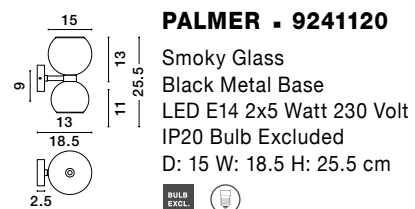

GL 92411301

GL 92411301

PALMER - 9241140
 Smoky Glass
 Black Cord
 Black Metal Base
 LED E27 3x12 Watt 230 Volt
 IP20 Bulb Excluded
 D: 30 H: 145 cm

PALMER - 9241130
 Smoky Glass
 Black Cord
 Black Metal Base
 LED E27 1x12 Watt 230 Volt
 IP20 Bulb Excluded
 D: 20 H1: 17.4 H2: 220 cm

GL 92411201

GL 92411301

PALMER - 9241150
 Smoky Glass
 Black Cord
 Black Metal Base
 LED E27 3x12 Watt 230 Volt
 IP20 Bulb Excluded
 L: 84 H: 17.4 H2: 145 cm

PALMER - 9241120
 Smoky Glass
 Black Metal Base
 LED E14 2x5 Watt 230 Volt
 IP20 Bulb Excluded
 D: 15 W: 18.5 H: 25.5 cm