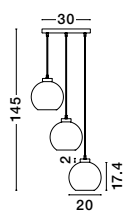

GL 92411301

GL 92411301

PALMER - 9241140
 Smoky Glass
 Black Cord
 Black Metal Base
 LED E27 3x12 Watt 230 Volt
 IP20 Bulb Excluded
 D: 30 H: 145 cm

PALMER - 9241130
 Smoky Glass
 Black Cord
 Black Metal Base
 LED E27 1x12 Watt 230 Volt
 IP20 Bulb Excluded
 D: 20 H1: 17.4 H2: 220 cm

GL 92411201

GL 92411301

PALMER - 9241150
 Smoky Glass
 Black Cord
 Black Metal Base
 LED E27 3x12 Watt 230 Volt
 IP20 Bulb Excluded
 L: 84 H: 17.4 H2: 145 cm

PALMER - 9241120
 Smoky Glass
 Black Metal Base
 LED E14 2x5 Watt 230 Volt
 IP20 Bulb Excluded
 D: 15 W: 18.5 H: 25.5 cm