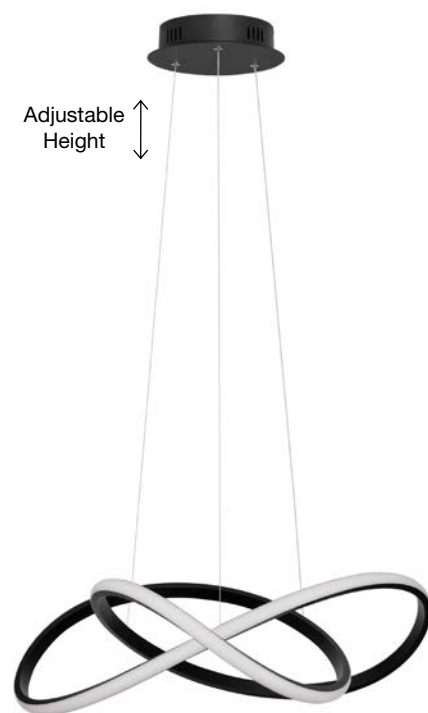

Adjustable Height

AMARA - 9248108
 Triac Dimmable
 Sandy Black Aluminium
 & Acrylic
 LED 54 Watt 230 Volt
 2800Lm 3000K IP20
 D: 68 H: 120 cm

Adjustable Height

AMARA - 9248107
 Sandy Black Aluminium
 & Acrylic
 LED 28 Watt 230 Volt
 1600Lm 3000K IP20
 D: 56 H: 120 cm

AMARA - 9248106
 Sandy Black Aluminium
 & Acrylic
 LED 23 Watt 230 Volt
 1400Lm 3000K IP20
 L: 61 W: 24.5 H: 27 cm