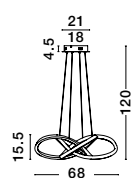

Adjustable Height

AMARA - 9248108
 Triac Dimmable
 Sandy Black Aluminium
 & Acrylic
 LED 54 Watt 230 Volt
 2800Lm 3000K IP20
 D: 68 H: 120 cm

Adjustable Height

AMARA - 9248107
 Sandy Black Aluminium
 & Acrylic
 LED 28 Watt 230 Volt
 1600Lm 3000K IP20
 D: 56 H: 120 cm

AMARA - 9248106
 Sandy Black Aluminium
 & Acrylic
 LED 23 Watt 230 Volt
 1400Lm 3000K IP20
 L: 61 W: 24.5 H: 27 cm