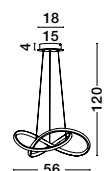

Adjustable Height

AMARA - 9248108
 Triac Dimmable
 Sandy Black Aluminium
 & Acrylic
 LED 54 Watt 230 Volt
 2800Lm 3000K IP20
 D: 68 H: 120 cm

Adjustable Height

AMARA - 9248107
 Sandy Black Aluminium
 & Acrylic
 LED 28 Watt 230 Volt
 1600Lm 3000K IP20
 D: 56 H: 120 cm

AMARA - 9248106
 Sandy Black Aluminium
 & Acrylic
 LED 23 Watt 230 Volt
 1400Lm 3000K IP20
 L: 61 W: 24.5 H: 27 cm