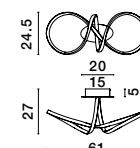

Adjustable Height

AMARA - 9248108
 Triac Dimmable
 Sandy Black Aluminium
 & Acrylic
 LED 54 Watt 230 Volt
 2800Lm 3000K IP20
 D: 68 H: 120 cm

Adjustable Height

AMARA - 9248107
 Sandy Black Aluminium
 & Acrylic
 LED 28 Watt 230 Volt
 1600Lm 3000K IP20
 D: 56 H: 120 cm

AMARA - 9248106
 Sandy Black Aluminium
 & Acrylic
 LED 23 Watt 230 Volt
 1400Lm 3000K IP20
 L: 61 W: 24.5 H: 27 cm