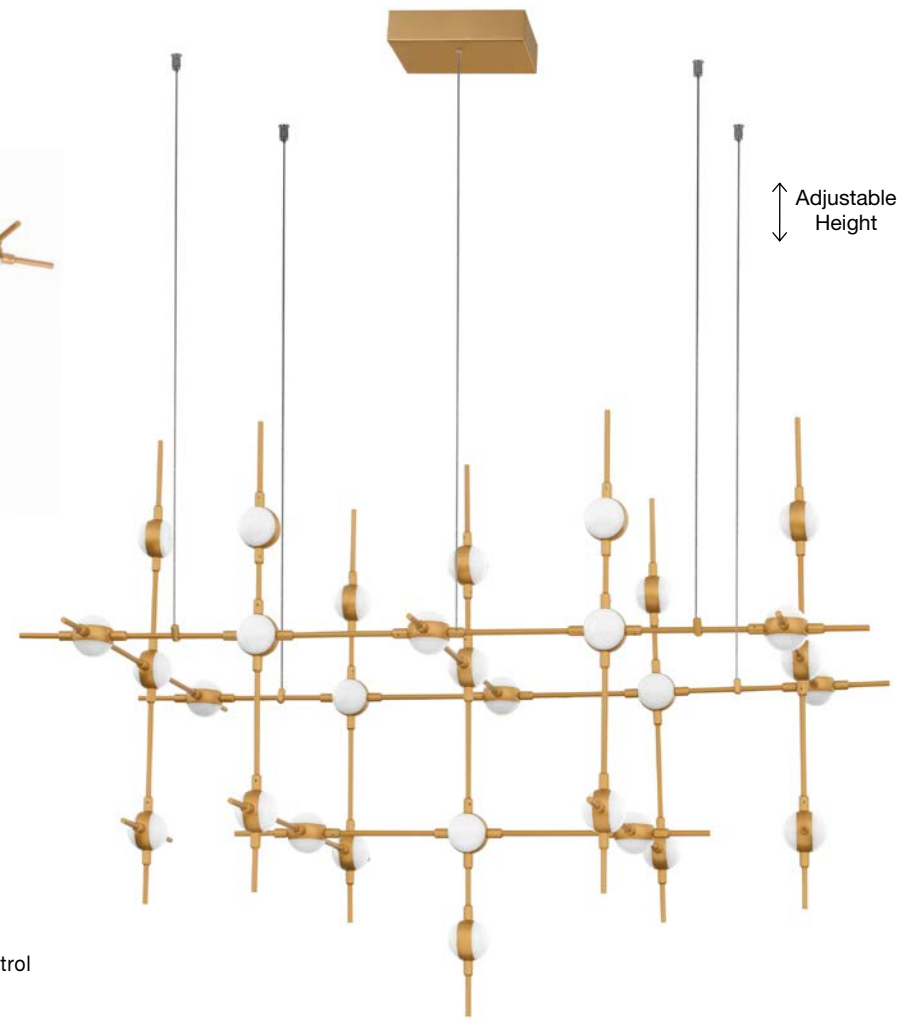

ATOMO - 9180618
Triac Dimmable

Gold Metal & Acrylic
LED 51 Watt 230 Volt
2751Lm 3000K IP20
L: 75 W: 68 H: 36 cm

9180630
Included
Remote control

ATOMO - 9180630
Triac Dimmable

Gold Metal & Acrylic
LED 84 Watt 230 Volt
3805Lm 3000K IP20
Included Remote Control
L: 106 W: 58.5 H: 150 cm

ATOMO - 9280674

Black & Gold Metal & Acrylic
LED 9 Watt 230 Volt
609Lm 3000K IP20
L: 28 W: 9 H: 52 cm

ATOMO - 9280673

Gold Metal & Acrylic
LED 9 Watt 230 Volt
609Lm 3000K IP20
L: 28 W: 9 H: 52 cm