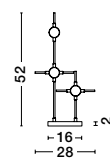

ATOMO - 9180618
Triac Dimmable

Gold Metal & Acrylic
LED 51 Watt 230 Volt
2751Lm 3000K IP20
L: 75 W: 68 H: 36 cm

9180630
Included
Remote control

ATOMO - 9180630
Triac Dimmable

Gold Metal & Acrylic
LED 84 Watt 230 Volt
3805Lm 3000K IP20
Included Remote Control
L: 106 W: 58.5 H: 150 cm

ATOMO - 9280674

Black & Gold Metal & Acrylic
LED 9 Watt 230 Volt
609Lm 3000K IP20
L: 28 W: 9 H: 52 cm

ATOMO - 9280673

Gold Metal & Acrylic
LED 9 Watt 230 Volt
609Lm 3000K IP20
L: 28 W: 9 H: 52 cm