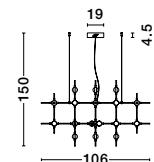

ATOMO - 9180618
Triac Dimmable

Gold Metal & Acrylic
LED 51 Watt 230 Volt
2751Lm 3000K IP20
L: 75 W: 68 H: 36 cm

9180630
Included
Remote control

ATOMO - 9180630
Triac Dimmable

Gold Metal & Acrylic
LED 84 Watt 230 Volt
3805Lm 3000K IP20
Included Remote Control
L: 106 W: 58.5 H: 150 cm

ATOMO - 9280674

Black & Gold Metal & Acrylic
LED 9 Watt 230 Volt
609Lm 3000K IP20
L: 28 W: 9 H: 52 cm

ATOMO - 9280673

Gold Metal & Acrylic
LED 9 Watt 230 Volt
609Lm 3000K IP20
L: 28 W: 9 H: 52 cm