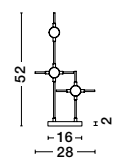

**ATOMO - 9180618**  
Triac Dimmable

Gold Metal & Acrylic  
LED 51 Watt 230 Volt  
2751Lm 3000K IP20  
L: 75 W: 68 H: 36 cm

Adjustable Height

9180630  
Included  
Remote control

**ATOMO - 9180630**  
Triac Dimmable

Gold Metal & Acrylic  
LED 84 Watt 230 Volt  
3805Lm 3000K IP20  
Included Remote Control  
L: 106 W: 58.5 H: 150 cm

**ATOMO - 9280674**

Black & Gold Metal & Acrylic  
LED 9 Watt 230 Volt  
609Lm 3000K IP20  
L: 28 W: 9 H: 52 cm

**ATOMO - 9280673**

Gold Metal & Acrylic  
LED 9 Watt 230 Volt  
609Lm 3000K IP20  
L: 28 W: 9 H: 52 cm