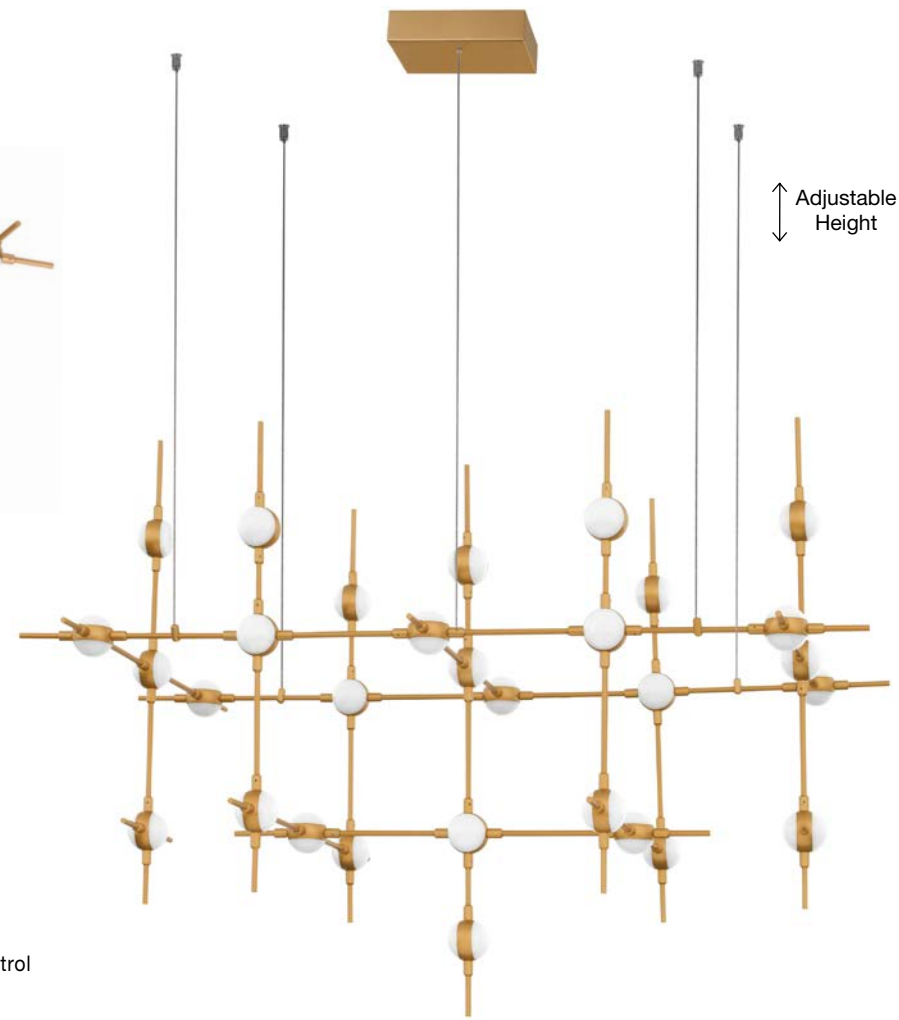

**ATOMO - 9180618**  
Triac Dimmable

Gold Metal & Acrylic  
LED 51 Watt 230 Volt  
2751Lm 3000K IP20  
L: 75 W: 68 H: 36 cm

Adjustable Height

9180630  
Included  
Remote control

**ATOMO - 9180630**  
Triac Dimmable

Gold Metal & Acrylic  
LED 84 Watt 230 Volt  
3805Lm 3000K IP20  
Included Remote Control  
L: 106 W: 58.5 H: 150 cm

**ATOMO - 9280674**

Black & Gold Metal & Acrylic  
LED 9 Watt 230 Volt  
609Lm 3000K IP20  
L: 28 W: 9 H: 52 cm

**ATOMO - 9280673**

Gold Metal & Acrylic  
LED 9 Watt 230 Volt  
609Lm 3000K IP20  
L: 28 W: 9 H: 52 cm