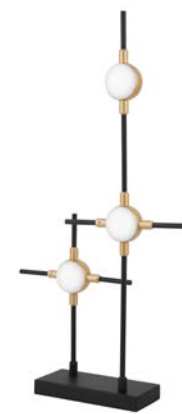

**ATOMO - 9180618**  
Triac Dimmable

Gold Metal & Acrylic  
LED 51 Watt 230 Volt  
2751Lm 3000K IP20  
L: 75 W: 68 H: 36 cm

Adjustable Height

9180630  
Included  
Remote control

**ATOMO - 9180630**  
Triac Dimmable

Gold Metal & Acrylic  
LED 84 Watt 230 Volt  
3805Lm 3000K IP20  
Included Remote Control  
L: 106 W: 58.5 H: 150 cm

**ATOMO - 9280674**

Black & Gold Metal & Acrylic  
LED 9 Watt 230 Volt  
609Lm 3000K IP20  
L: 28 W: 9 H: 52 cm

**ATOMO - 9280673**

Gold Metal & Acrylic  
LED 9 Watt 230 Volt  
609Lm 3000K IP20  
L: 28 W: 9 H: 52 cm