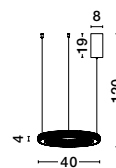

FIORE - 9285410
Triac Dimmable

Antique Gold Brass
Aluminium & Acrylic
LED 40 Watt 230 Volt
2139Lm 3000K IP20
D: 40 H: 120 cm

FIORE - 9285610
Triac Dimmable

Antique Gold Brass
Aluminium & Acrylic
LED 60 Watt 230 Volt
3530Lm 3000K IP20
D: 60 H: 120 cm