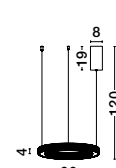

FIORE - 9285410
Triac Dimmable

Antique Gold Brass
Aluminium & Acrylic
LED 40 Watt 230 Volt
2139Lm 3000K IP20
D: 40 H: 120 cm

FIORE - 9285610
Triac Dimmable

Antique Gold Brass
Aluminium & Acrylic
LED 60 Watt 230 Volt
3530Lm 3000K IP20
D: 60 H: 120 cm