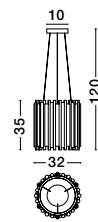

Adjustable  
Height

**FELIX - 9287916**  
Gold Aluminium  
& Acrylic  
LED G9 6x5 Watt 230 Volt  
IP20 Bulb Excluded  
D: 32 H: 35 H2: 120 cm

**FELIX - 9287917**  
Gold Aluminium  
& Acrylic  
LED 20 Watt 220 - 240 Volt  
1472Lm 3000K IP20  
D: 18 W: 8.8 H: 50 cm