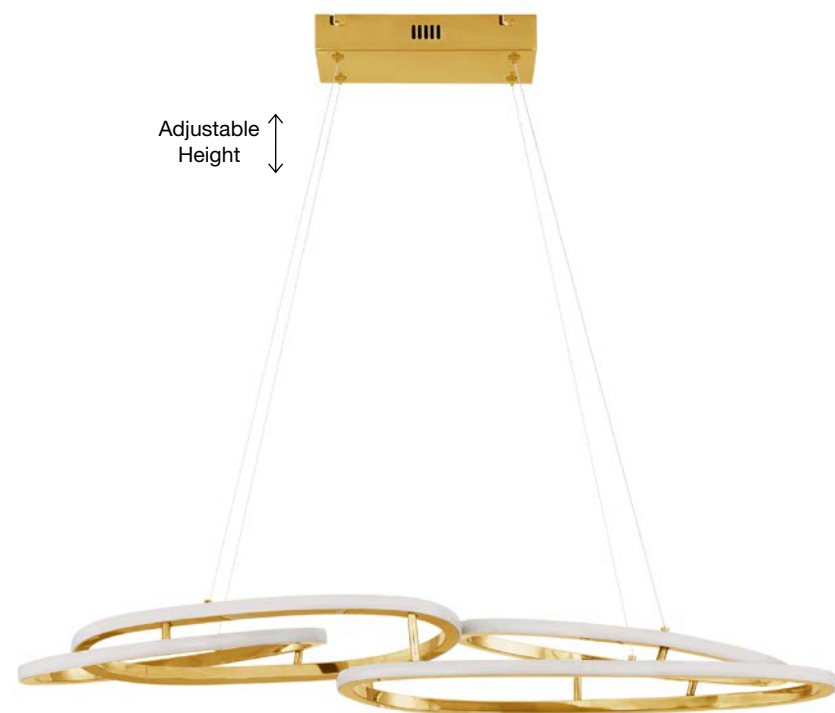

NUDOS - 9289083

Triac Dimmable
 Gold Aluminium
 & Acrylic
 LED 158 Watt 230 Volt
 11060Lm 3000K IP20
 L: 150 W: 80 H: 150 cm

NUDOS - 9289085

Triac Dimmable
 Gold Aluminium
 & Acrylic
 LED 80 Watt 230 Volt
 5600Lm 3000K IP20
 L: 90 W: 25.5 H: 150 cm