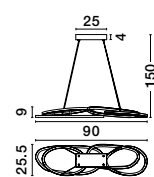

NUDOS - 9289083

Triac Dimmable
 Gold Aluminium
 & Acrylic
 LED 158 Watt 230 Volt
 11060Lm 3000K IP20
 L: 150 W: 80 H: 150 cm

NUDOS - 9289085

Triac Dimmable
 Gold Aluminium
 & Acrylic
 LED 80 Watt 230 Volt
 5600Lm 3000K IP20
 L: 90 W: 25.5 H: 150 cm