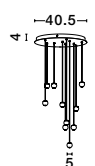

NOCCI - 9303941

Black Aluminium
 Black Fabric Wire
 LED 3x4.5 Watt 230 Volt
 660Lm 3000K IP20
 L: 320 H1: 128 H2: 112 cm

NOCCI - 9103212

Black Aluminium
 Black Fabric Wire
 LED 4 Watt 230 Volt
 290Lm 3000K IP20
 D: 5 H: 158 cm

NOCCI - 9303952

Black Aluminium
 Black Fabric Wire
 LED 48 Watt 230 Volt
 1902Lm 3000K IP20
 D: 40.5 H: 150 cm

NOCCI - 9103211

White Aluminium
 White Fabric Wire
 LED 4 Watt 230 Volt
 290Lm 3000K IP20
 D: 5 H: 158 cm