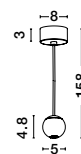

NOCCI - 9303941

Black Aluminium
 Black Fabric Wire
 LED 3x4.5 Watt 230 Volt
 660Lm 3000K IP20
 L: 320 H1: 128 H2: 112 cm

NOCCI - 9103212

Black Aluminium
 Black Fabric Wire
 LED 4 Watt 230 Volt
 290Lm 3000K IP20
 D: 5 H: 158 cm

NOCCI - 9303952

Black Aluminium
 Black Fabric Wire
 LED 48 Watt 230 Volt
 1902Lm 3000K IP20
 D: 40.5 H: 150 cm

NOCCI - 9103211

White Aluminium
 White Fabric Wire
 LED 4 Watt 230 Volt
 290Lm 3000K IP20
 D: 5 H: 158 cm