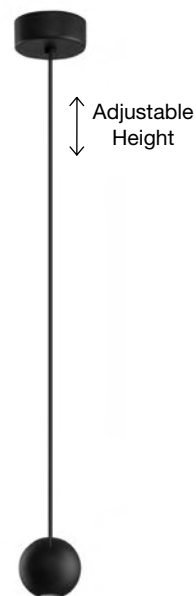

NOCCI - 9303941

Black Aluminium
 Black Fabric Wire
 LED 3x4.5 Watt 230 Volt
 660Lm 3000K IP20
 L: 320 H1: 128 H2: 112 cm

NOCCI - 9103212

Black Aluminium
 Black Fabric Wire
 LED 4 Watt 230 Volt
 290Lm 3000K IP20
 D: 5 H: 158 cm

NOCCI - 9303952

Black Aluminium
 Black Fabric Wire
 LED 48 Watt 230 Volt
 1902Lm 3000K IP20
 D: 40.5 H: 150 cm

NOCCI - 9103211

White Aluminium
 White Fabric Wire
 LED 4 Watt 230 Volt
 290Lm 3000K IP20
 D: 5 H: 158 cm