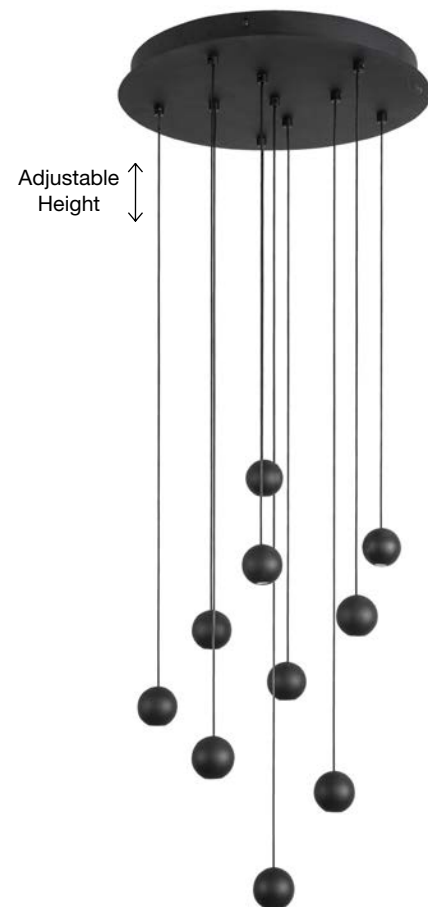

NOCCI - 9303941

Black Aluminium
 Black Fabric Wire
 LED 3x4.5 Watt 230 Volt
 660Lm 3000K IP20
 L: 320 H1: 128 H2: 112 cm

NOCCI - 9103212

Black Aluminium
 Black Fabric Wire
 LED 4 Watt 230 Volt
 290Lm 3000K IP20
 D: 5 H: 158 cm

NOCCI - 9303952

Black Aluminium
 Black Fabric Wire
 LED 48 Watt 230 Volt
 1902Lm 3000K IP20
 D: 40.5 H: 150 cm

NOCCI - 9103211

White Aluminium
 White Fabric Wire
 LED 4 Watt 230 Volt
 290Lm 3000K IP20
 D: 5 H: 158 cm