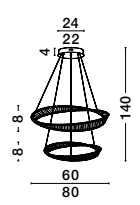

Adjustable Height

**AURELIA - 9333063**

Triac Dimmable  
Gold Metal & Crystal  
LED 72W 230 Volt  
6351Lm 3500K  
IP20 Class I  
D: 80 H: 150 cm

Adjustable Height

**AURELIA - 9333062**

Triac Dimmable  
Gold Metal & Crystal  
LED 43W 230 Volt  
4139Lm 3500K  
IP20 Class I  
D: 80 H: 120 cm

**AURELIA - 9333060**

Triac Dimmable  
Gold Metal & Crystal  
LED 35W 230 Volt  
3728Lm 3500K  
IP20 Class I  
D: 60 H: 15 cm

Adjustable Height

**AURELIA - 9333061**

Triac Dimmable  
Gold Metal & Crystal  
LED 36W 230 Volt  
3180Lm 3500K  
IP20 Class I  
D: 60 H: 120 cm