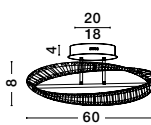

Adjustable Height

**AURELIA - 9333063**

Triac Dimmable  
Gold Metal & Crystal  
LED 72W 230 Volt  
6351Lm 3500K  
IP20 Class I  
D: 80 H: 150 cm

Adjustable Height

**AURELIA - 9333062**

Triac Dimmable  
Gold Metal & Crystal  
LED 43W 230 Volt  
4139Lm 3500K  
IP20 Class I  
D: 80 H: 120 cm

**AURELIA - 9333060**

Triac Dimmable  
Gold Metal & Crystal  
LED 35W 230 Volt  
3728Lm 3500K  
IP20 Class I  
D: 60 H: 15 cm

Adjustable Height

**AURELIA - 9333061**

Triac Dimmable  
Gold Metal & Crystal  
LED 36W 230 Volt  
3180Lm 3500K  
IP20 Class I  
D: 60 H: 120 cm