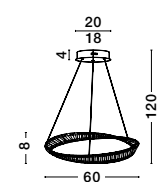

Adjustable Height

**AURELIA - 9333063**

Triac Dimmable  
Gold Metal & Crystal  
LED 72W 230 Volt  
6351Lm 3500K  
IP20 Class I  
D: 80 H: 150 cm

Adjustable Height

**AURELIA - 9333062**

Triac Dimmable  
Gold Metal & Crystal  
LED 43W 230 Volt  
4139Lm 3500K  
IP20 Class I  
D: 80 H: 120 cm

**AURELIA - 9333060**

Triac Dimmable  
Gold Metal & Crystal  
LED 35W 230 Volt  
3728Lm 3500K  
IP20 Class I  
D: 60 H: 15 cm

Adjustable Height

**AURELIA - 9333061**

Triac Dimmable  
Gold Metal & Crystal  
LED 36W 230 Volt  
3180Lm 3500K  
IP20 Class I  
D: 60 H: 120 cm