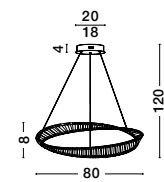

Adjustable Height

**AURELIA - 9333063**

Triac Dimmable  
Gold Metal & Crystal  
LED 72W 230 Volt  
6351Lm 3500K  
IP20 Class I  
D: 80 H: 150 cm

Adjustable Height

**AURELIA - 9333062**

Triac Dimmable  
Gold Metal & Crystal  
LED 43W 230 Volt  
4139Lm 3500K  
IP20 Class I  
D: 80 H: 120 cm

**AURELIA - 9333060**

Triac Dimmable  
Gold Metal & Crystal  
LED 35W 230 Volt  
3728Lm 3500K  
IP20 Class I  
D: 60 H: 15 cm

Adjustable Height

**AURELIA - 9333061**

Triac Dimmable  
Gold Metal & Crystal  
LED 36W 230 Volt  
3180Lm 3500K  
IP20 Class I  
D: 60 H: 120 cm