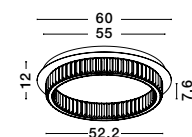

Adjustable Height

AURELIA - 9333070
 Triac Dimmable
 Chrome Metal & Crystal
 LED 43W 230 Volt
 3351Lm 3500K
 IP20 Class I
 L: 100 W: 7.6 H: 150 cm

AURELIA - 9333064
 Chrome Metal & Crystal
 LED 19W 230 Volt
 1428Lm 3500K
 IP20 Class I
 L: 7.6 W: H: 60 cm

AURELIA - 9333071
 Triac Dimmable
 Chrome Metal & Crystal
 LED 29W 230 Volt
 1481Lm 3500K
 IP20 Class I
 D: 50 H: 12 cm

AURELIA - 9333072
 Triac Dimmable
 Chrome Metal & Crystal
 LED 41W 230 Volt
 2505Lm 3500K
 IP20 Class I
 D: 60 H: 12 cm