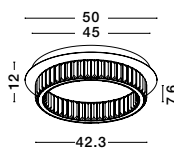

Adjustable Height

AURELIA - 9333070
 Triac Dimmable
 Chrome Metal & Crystal
 LED 43W 230 Volt
 3351Lm 3500K
 IP20 Class I
 L: 100 W: 7.6 H: 150 cm

AURELIA - 9333064
 Chrome Metal & Crystal
 LED 19W 230 Volt
 1428Lm 3500K
 IP20 Class I
 L: 7.6 W: H: 60 cm

AURELIA - 9333071
 Triac Dimmable
 Chrome Metal & Crystal
 LED 29W 230 Volt
 1481Lm 3500K
 IP20 Class I
 D: 50 H: 12 cm

AURELIA - 9333072
 Triac Dimmable
 Chrome Metal & Crystal
 LED 41W 230 Volt
 2505Lm 3500K
 IP20 Class I
 D: 60 H: 12 cm