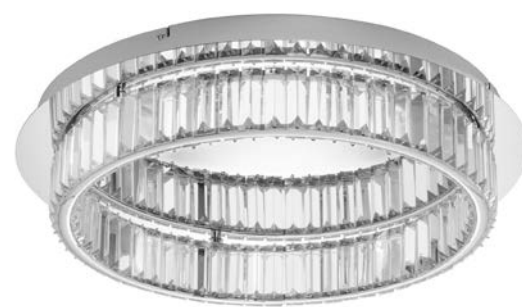

Adjustable Height

AURELIA - 9333070
 Triac Dimmable
 Chrome Metal & Crystal
 LED 43W 230 Volt
 3351Lm 3500K
 IP20 Class I
 L: 100 W: 7.6 H: 150 cm

AURELIA - 9333064
 Chrome Metal & Crystal
 LED 19W 230 Volt
 1428Lm 3500K
 IP20 Class I
 L: 7.6 W: H: 60 cm

AURELIA - 9333071
 Triac Dimmable
 Chrome Metal & Crystal
 LED 29W 230 Volt
 1481Lm 3500K
 IP20 Class I
 D: 50 H: 12 cm

AURELIA - 9333072
 Triac Dimmable
 Chrome Metal & Crystal
 LED 41W 230 Volt
 2505Lm 3500K
 IP20 Class I
 D: 60 H: 12 cm