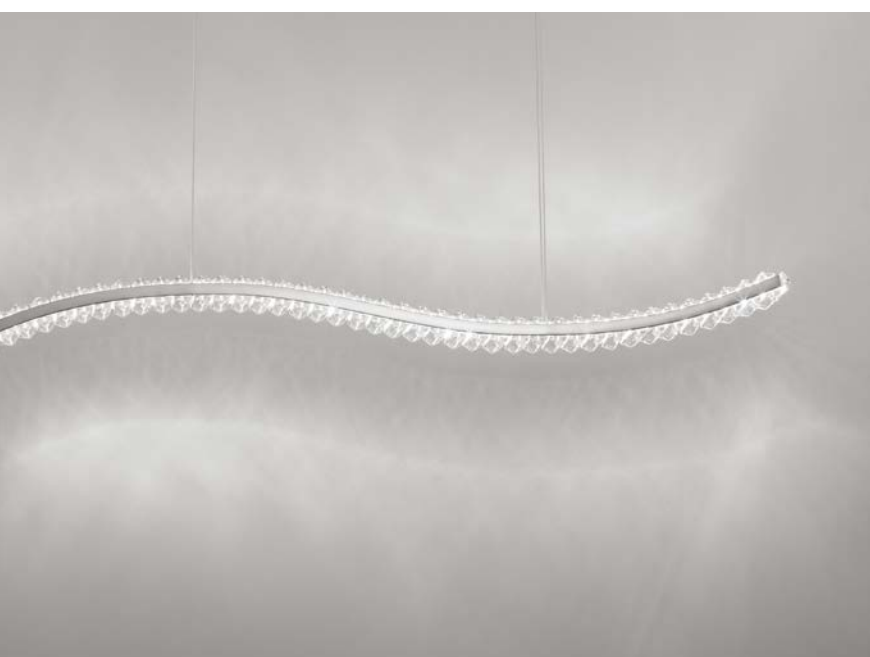

Adjustable Height

AURELIA - 9333070
 Triac Dimmable
 Chrome Metal & Crystal
 LED 43W 230 Volt
 3351Lm 3500K
 IP20 Class I
 L: 100 W: 7.6 H: 150 cm

AURELIA - 9333064
 Chrome Metal & Crystal
 LED 19W 230 Volt
 1428Lm 3500K
 IP20 Class I
 L: 7.6 W: H: 60 cm

AURELIA - 9333071
 Triac Dimmable
 Chrome Metal & Crystal
 LED 29W 230 Volt
 1481Lm 3500K
 IP20 Class I
 D: 50 H: 12 cm

AURELIA - 9333072
 Triac Dimmable
 Chrome Metal & Crystal
 LED 41W 230 Volt
 2505Lm 3500K
 IP20 Class I
 D: 60 H: 12 cm