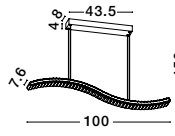

Adjustable Height

AURELIA - 9333070
 Triac Dimmable
 Chrome Metal & Crystal
 LED 43W 230 Volt
 3351Lm 3500K
 IP20 Class I
 L: 100 W: 7.6 H: 150 cm

AURELIA - 9333064
 Chrome Metal & Crystal
 LED 19W 230 Volt
 1428Lm 3500K
 IP20 Class I
 L: 7.6 W: H: 60 cm

AURELIA - 9333071
 Triac Dimmable
 Chrome Metal & Crystal
 LED 29W 230 Volt
 1481Lm 3500K
 IP20 Class I
 D: 50 H: 12 cm

AURELIA - 9333072
 Triac Dimmable
 Chrome Metal & Crystal
 LED 41W 230 Volt
 2505Lm 3500K
 IP20 Class I
 D: 60 H: 12 cm