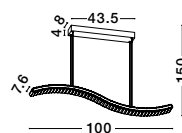

Adjustable Height

AURELIA - 9333078

Triac Dimmable
 Gold Metal & Crystal
 LED 43W 230 Volt
 3351Lm 3500K
 IP20 Class I
 L: 100 W: 7.6 H: 150 cm

ALSO YOU CAN DO

Adjustable Height

AURELIA - 9019724

Triac Dimmable
 Gold Metal & Crystal
 LED 95 Watt 230 Volt
 12224Lm 3500K
 IP20 Class I
 L: 120 W: 16 H: 150 cm

AURELIA - 9333065

Gold Metal & Crystal
 LED 19W 230 Volt
 1707Lm 3500K
 IP20 Class I
 L: 14 W: 4 H: 60 cm

AURELIA - 9333074

Gold Metal & Crystal
 LED 19W 230 Volt
 1428Lm 3500K
 IP20 Class I
 L: 7.6 W: 12 H: 60 cm