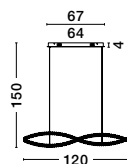

Adjustable Height

AURELIA - 9333078

Triac Dimmable
 Gold Metal & Crystal
 LED 43W 230 Volt
 3351Lm 3500K
 IP20 Class I
 L: 100 W: 7.6 H: 150 cm

ALSO YOU CAN DO

Adjustable Height

AURELIA - 9019724

Triac Dimmable
 Gold Metal & Crystal
 LED 95 Watt 230 Volt
 12224Lm 3500K
 IP20 Class I
 L: 120 W: 16 H: 150 cm

AURELIA - 9333065

Gold Metal & Crystal
 LED 19W 230 Volt
 1707Lm 3500K
 IP20 Class I
 L: 14 W: 4 H: 60 cm

AURELIA - 9333074

Gold Metal & Crystal
 LED 19W 230 Volt
 1428Lm 3500K
 IP20 Class I
 L: 7.6 W: 12 H: 60 cm