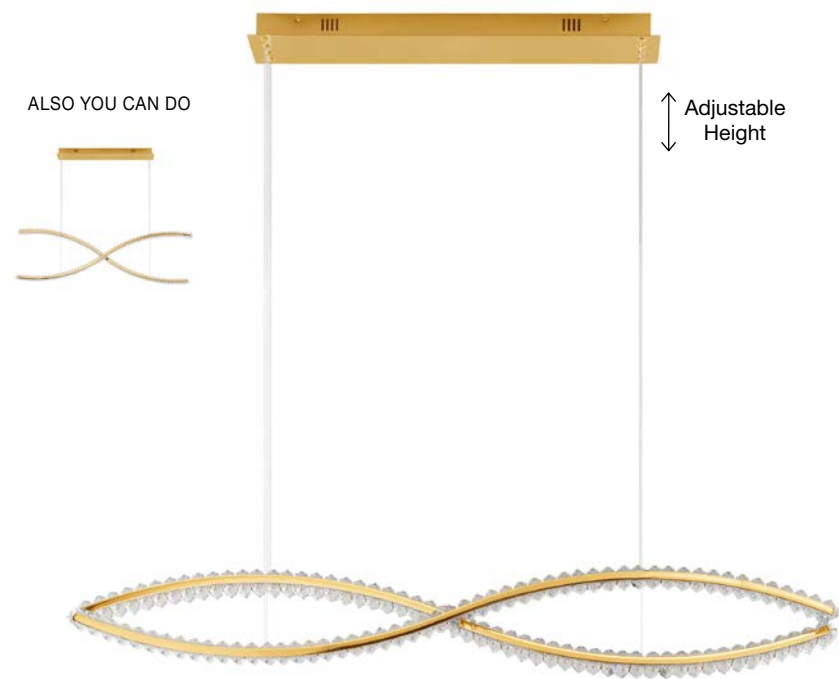

Adjustable Height

AURELIA - 9333078

Triac Dimmable
 Gold Metal & Crystal
 LED 43W 230 Volt
 3351Lm 3500K
 IP20 Class I
 L: 100 W: 7.6 H: 150 cm

ALSO YOU CAN DO

Adjustable Height

AURELIA - 9019724

Triac Dimmable
 Gold Metal & Crystal
 LED 95 Watt 230 Volt
 12224Lm 3500K
 IP20 Class I
 L: 120 W: 16 H: 150 cm

AURELIA - 9333065

Gold Metal & Crystal
 LED 19W 230 Volt
 1707Lm 3500K
 IP20 Class I
 L: 14 W: 4 H: 60 cm

AURELIA - 9333074

Gold Metal & Crystal
 LED 19W 230 Volt
 1428Lm 3500K
 IP20 Class I
 L: 7.6 W: 12 H: 60 cm