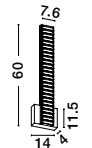

Adjustable Height

AURELIA - 9333078

Triac Dimmable
 Gold Metal & Crystal
 LED 43W 230 Volt
 3351Lm 3500K
 IP20 Class I
 L: 100 W: 7.6 H: 150 cm

ALSO YOU CAN DO

Adjustable Height

AURELIA - 9019724

Triac Dimmable
 Gold Metal & Crystal
 LED 95 Watt 230 Volt
 12224Lm 3500K
 IP20 Class I
 L: 120 W: 16 H: 150 cm

AURELIA - 9333065

Gold Metal & Crystal
 LED 19W 230 Volt
 1707Lm 3500K
 IP20 Class I
 L: 14 W: 4 H: 60 cm

AURELIA - 9333074

Gold Metal & Crystal
 LED 19W 230 Volt
 1428Lm 3500K
 IP20 Class I
 L: 7.6 W: 12 H: 60 cm