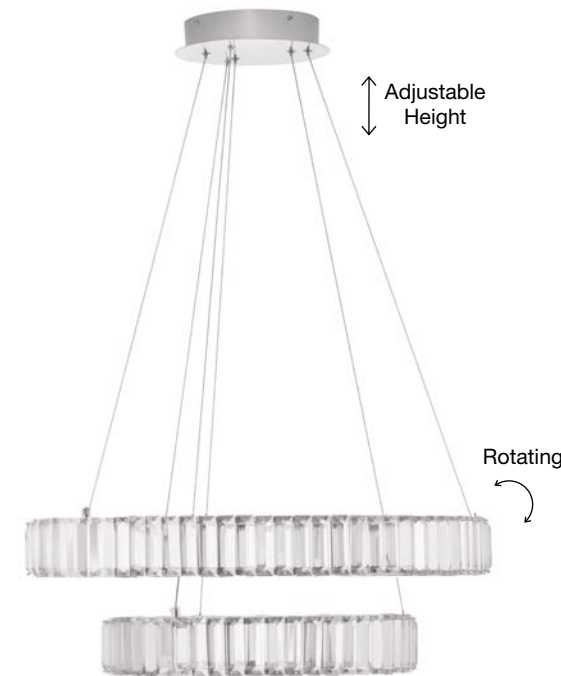

Adjustable Height

AURELIA - 9333066

Triac Dimmable
 Chrome Metal & Crystal
 LED 41W 230 Volt
 4647Lm 3500K
 IP20 Class I
 D: 60 H: 150 cm

Adjustable Height

AURELIA - 9333067

Triac Dimmable
 Chrome Metal & Crystal
 LED 47W 230 Volt
 4895Lm 3500K
 IP20 Class I
 D: 80 H: 150 cm

Adjustable Height

Rotating

AURELIA - 9333068

Triac Dimmable
 Chrome Metal & Crystal
 LED 46W 230 Volt
 4328Lm 3500K
 IP20 Class I
 D: 60 H: 200 cm