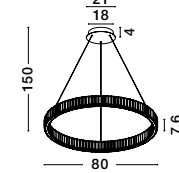

Adjustable Height

AURELIA - 9333066

Triac Dimmable
 Chrome Metal & Crystal
 LED 41W 230 Volt
 4647Lm 3500K
 IP20 Class I
 D: 60 H: 150 cm

Adjustable Height

AURELIA - 9333067

Triac Dimmable
 Chrome Metal & Crystal
 LED 47W 230 Volt
 4895Lm 3500K
 IP20 Class I
 D: 80 H: 150 cm

Adjustable Height

Rotating

AURELIA - 9333068

Triac Dimmable
 Chrome Metal & Crystal
 LED 46W 230 Volt
 4328Lm 3500K
 IP20 Class I
 D: 60 H: 200 cm