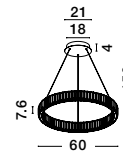

Adjustable Height

AURELIA - 9333066

Triac Dimmable
 Chrome Metal & Crystal
 LED 41W 230 Volt
 4647Lm 3500K
 IP20 Class I
 D: 60 H: 150 cm

Adjustable Height

AURELIA - 9333067

Triac Dimmable
 Chrome Metal & Crystal
 LED 47W 230 Volt
 4895Lm 3500K
 IP20 Class I
 D: 80 H: 150 cm

Adjustable Height

Rotating

AURELIA - 9333068

Triac Dimmable
 Chrome Metal & Crystal
 LED 46W 230 Volt
 4328Lm 3500K
 IP20 Class I
 D: 60 H: 200 cm