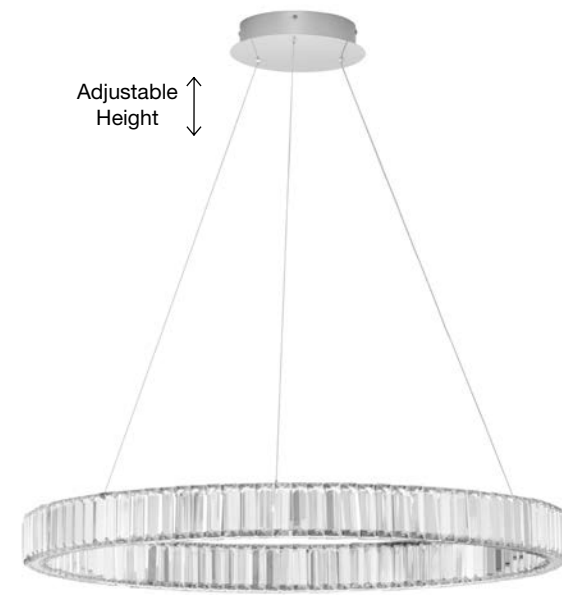

Adjustable Height

AURELIA - 9333066

Triac Dimmable
 Chrome Metal & Crystal
 LED 41W 230 Volt
 4647Lm 3500K
 IP20 Class I
 D: 60 H: 150 cm

Adjustable Height

AURELIA - 9333067

Triac Dimmable
 Chrome Metal & Crystal
 LED 47W 230 Volt
 4895Lm 3500K
 IP20 Class I
 D: 80 H: 150 cm

Adjustable Height

Rotating

AURELIA - 9333068

Triac Dimmable
 Chrome Metal & Crystal
 LED 46W 230 Volt
 4328Lm 3500K
 IP20 Class I
 D: 60 H: 200 cm