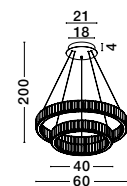

Adjustable Height

AURELIA - 9333066

Triac Dimmable
 Chrome Metal & Crystal
 LED 41W 230 Volt
 4647Lm 3500K
 IP20 Class I
 D: 60 H: 150 cm

Adjustable Height

AURELIA - 9333067

Triac Dimmable
 Chrome Metal & Crystal
 LED 47W 230 Volt
 4895Lm 3500K
 IP20 Class I
 D: 80 H: 150 cm

Adjustable Height

Rotating

AURELIA - 9333068

Triac Dimmable
 Chrome Metal & Crystal
 LED 46W 230 Volt
 4328Lm 3500K
 IP20 Class I
 D: 60 H: 200 cm