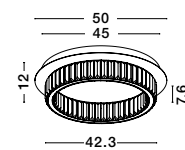

AURELIA - 9333077
 Triac Dimmable
 Gold Metal & Crystal
 LED 46W 230 Volt
 4328Lm 3500K
 IP20 Class I
 D: 60 H: 150 cm

LED WARM WHITE DRIVER INCL.

AURELIA - 9333073
 Triac Dimmable
 Gold Metal & Crystal
 LED 48W 230 Volt
 4505Lm 3500K
 IP20 Class I
 L: 92 W: 37 H: 150 cm

LED WARM WHITE DRIVER INCL.

AURELIA - 9333079
 Triac Dimmable
 Gold Metal & Crystal
 LED 29W 230 Volt
 1481Lm 3500K
 IP20 Class I
 D: 50 H: 12 cm

LED WARM WHITE DRIVER INCL.

AURELIA - 9333080
 Triac Dimmable
 Gold Metal & Crystal
 LED 41W 230 Volt
 2505Lm 3500K
 IP20 Class I
 D: 60 H: 12 cm