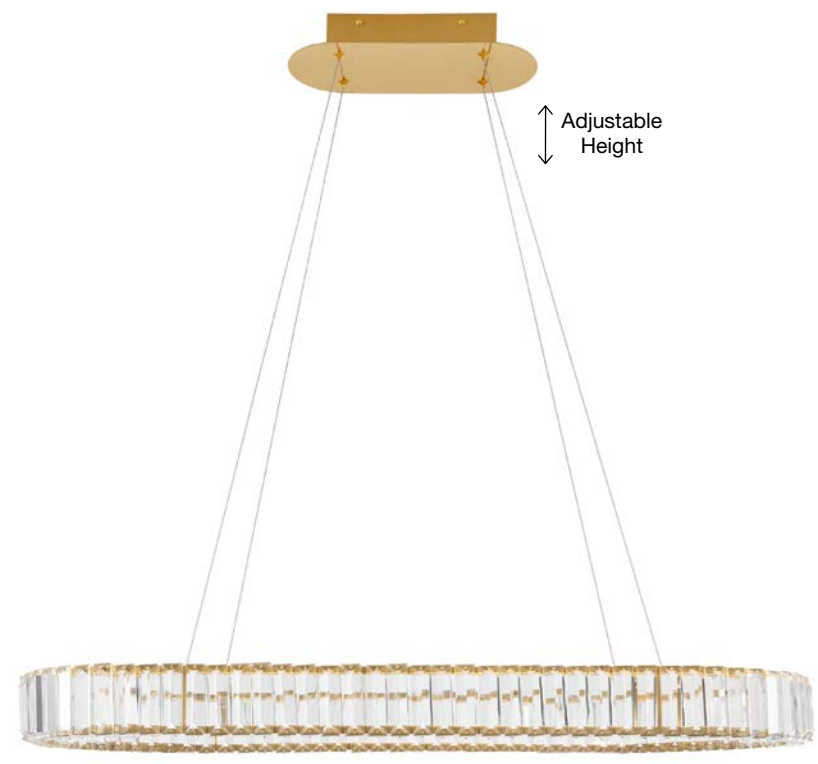

AURELIA - 9333077
 Triac Dimmable
 Gold Metal & Crystal
 LED 46W 230 Volt
 4328Lm 3500K
 IP20 Class I
 D: 60 H: 150 cm

LED WARM WHITE DRIVER INCL.

AURELIA - 9333073
 Triac Dimmable
 Gold Metal & Crystal
 LED 48W 230 Volt
 4505Lm 3500K
 IP20 Class I
 L: 92 W: 37 H: 150 cm

LED WARM WHITE DRIVER INCL.

AURELIA - 9333079
 Triac Dimmable
 Gold Metal & Crystal
 LED 29W 230 Volt
 1481Lm 3500K
 IP20 Class I
 D: 50 H: 12 cm

LED WARM WHITE DRIVER INCL.

AURELIA - 9333080
 Triac Dimmable
 Gold Metal & Crystal
 LED 41W 230 Volt
 2505Lm 3500K
 IP20 Class I
 D: 60 H: 12 cm