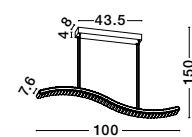

Adjustable Height

**AURELIA - 9333078**  
 Triac Dimmable  
 Gold Metal & Crystal  
 LED 43W 230 Volt  
 3351Lm 3500K  
 IP20 Class I  
 L: 100 W: 7.6 H: 150 cm

ALSO YOU CAN DO

Adjustable Height

**AURELIA - 9019724**  
 Triac Dimmable  
 Gold Metal & Crystal  
 LED 95 Watt 230 Volt  
 12224Lm 3500K  
 IP20 Class I  
 L: 120 W: 16 H: 150 cm

**AURELIA - 9333065**  
 Gold Metal & Crystal  
 LED 19W 230 Volt  
 1707Lm 3500K  
 IP20 Class I  
 L: 14 W: 4 H: 60 cm

**AURELIA - 9333074**  
 Gold Metal & Crystal  
 LED 19W 230 Volt  
 1428Lm 3500K  
 IP20 Class I  
 L: 7.6 W: 12 H: 60 cm