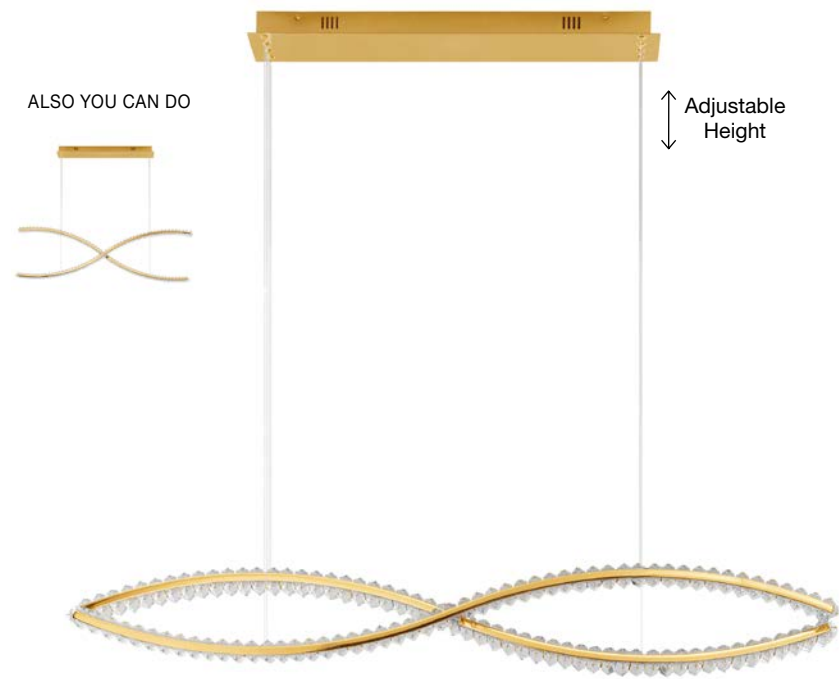

Adjustable Height

**AURELIA - 9333078**  
 Triac Dimmable  
 Gold Metal & Crystal  
 LED 43W 230 Volt  
 3351Lm 3500K  
 IP20 Class I  
 L: 100 W: 7.6 H: 150 cm

ALSO YOU CAN DO

Adjustable Height

**AURELIA - 9019724**  
 Triac Dimmable  
 Gold Metal & Crystal  
 LED 95 Watt 230 Volt  
 12224Lm 3500K  
 IP20 Class I  
 L: 120 W: 16 H: 150 cm

**AURELIA - 9333065**  
 Gold Metal & Crystal  
 LED 19W 230 Volt  
 1707Lm 3500K  
 IP20 Class I  
 L: 14 W: 4 H: 60 cm

**AURELIA - 9333074**  
 Gold Metal & Crystal  
 LED 19W 230 Volt  
 1428Lm 3500K  
 IP20 Class I  
 L: 7.6 W: 12 H: 60 cm