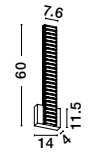

Adjustable Height

**AURELIA - 9333078**  
 Triac Dimmable  
 Gold Metal & Crystal  
 LED 43W 230 Volt  
 3351Lm 3500K  
 IP20 Class I  
 L: 100 W: 7.6 H: 150 cm

ALSO YOU CAN DO

Adjustable Height

**AURELIA - 9019724**  
 Triac Dimmable  
 Gold Metal & Crystal  
 LED 95 Watt 230 Volt  
 12224Lm 3500K  
 IP20 Class I  
 L: 120 W: 16 H: 150 cm

**AURELIA - 9333065**  
 Gold Metal & Crystal  
 LED 19W 230 Volt  
 1707Lm 3500K  
 IP20 Class I  
 L: 14 W: 4 H: 60 cm

**AURELIA - 9333074**  
 Gold Metal & Crystal  
 LED 19W 230 Volt  
 1428Lm 3500K  
 IP20 Class I  
 L: 7.6 W: 12 H: 60 cm