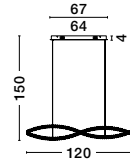

Adjustable Height

**AURELIA - 9333078**  
 Triac Dimmable  
 Gold Metal & Crystal  
 LED 43W 230 Volt  
 3351Lm 3500K  
 IP20 Class I  
 L: 100 W: 7.6 H: 150 cm

ALSO YOU CAN DO

Adjustable Height

**AURELIA - 9019724**  
 Triac Dimmable  
 Gold Metal & Crystal  
 LED 95 Watt 230 Volt  
 12224Lm 3500K  
 IP20 Class I  
 L: 120 W: 16 H: 150 cm

**AURELIA - 9333065**  
 Gold Metal & Crystal  
 LED 19W 230 Volt  
 1707Lm 3500K  
 IP20 Class I  
 L: 14 W: 4 H: 60 cm

**AURELIA - 9333074**  
 Gold Metal & Crystal  
 LED 19W 230 Volt  
 1428Lm 3500K  
 IP20 Class I  
 L: 7.6 W: 12 H: 60 cm