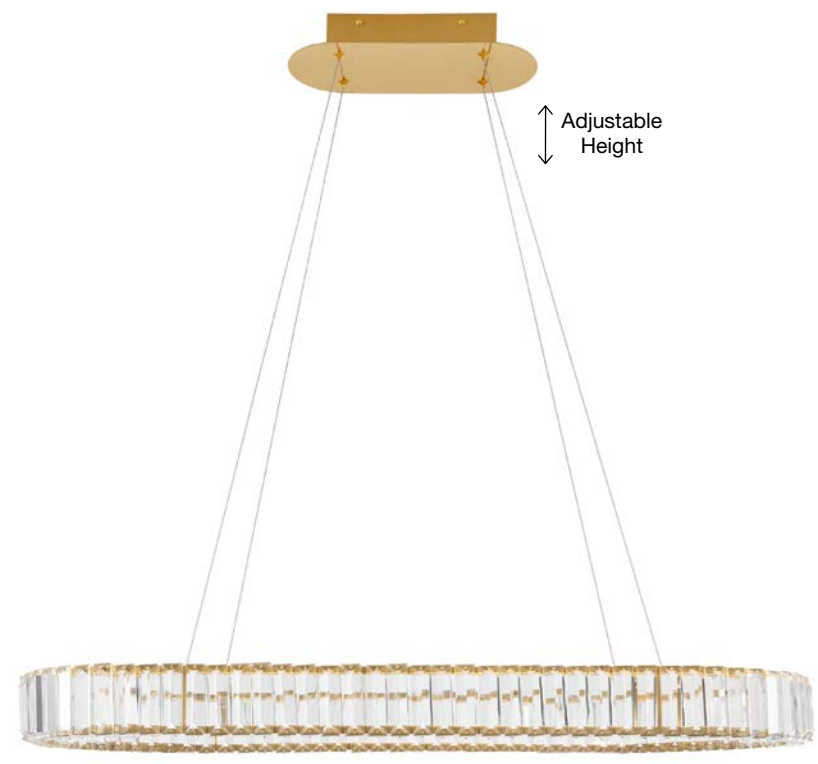

**AURELIA - 9333077**  
 Triac Dimmable  
 Gold Metal & Crystal  
 LED 46W 230 Volt  
 4328Lm 3500K  
 IP20 Class I  
 D: 60 H: 150 cm

LED WARM WHITE DRIVER INCL.

**AURELIA - 9333073**  
 Triac Dimmable  
 Gold Metal & Crystal  
 LED 48W 230 Volt  
 4505Lm 3500K  
 IP20 Class I  
 L: 92 W: 37 H: 150 cm

LED WARM WHITE DRIVER INCL.

**AURELIA - 9333079**  
 Triac Dimmable  
 Gold Metal & Crystal  
 LED 29W 230 Volt  
 1481Lm 3500K  
 IP20 Class I  
 D: 50 H: 12 cm

LED WARM WHITE DRIVER INCL.

**AURELIA - 9333080**  
 Triac Dimmable  
 Gold Metal & Crystal  
 LED 41W 230 Volt  
 2505Lm 3500K  
 IP20 Class I  
 D: 60 H: 12 cm