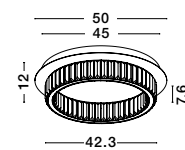

**AURELIA - 9333077**  
 Triac Dimmable  
 Gold Metal & Crystal  
 LED 46W 230 Volt  
 4328Lm 3500K  
 IP20 Class I  
 D: 60 H: 150 cm

LED WARM WHITE DRIVER INCL.

**AURELIA - 9333073**  
 Triac Dimmable  
 Gold Metal & Crystal  
 LED 48W 230 Volt  
 4505Lm 3500K  
 IP20 Class I  
 L: 92 W: 37 H: 150 cm

LED WARM WHITE DRIVER INCL.

**AURELIA - 9333079**  
 Triac Dimmable  
 Gold Metal & Crystal  
 LED 29W 230 Volt  
 1481Lm 3500K  
 IP20 Class I  
 D: 50 H: 12 cm

LED WARM WHITE DRIVER INCL.

**AURELIA - 9333080**  
 Triac Dimmable  
 Gold Metal & Crystal  
 LED 41W 230 Volt  
 2505Lm 3500K  
 IP20 Class I  
 D: 60 H: 12 cm