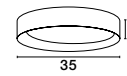

ET 93455251

STAKE - 9345524

Triac Dimmable
Sandy White Aluminium
Wood & Acrylic
LED 30 Watt 220-240 Volt
1717Lm 3000K IP20
D: 35 H: 7 cm

ET 93455251

STAKE - 9345525

Triac Dimmable
Sandy Black Aluminium
Wood & Acrylic
LED 30 Watt 220-240 Volt
1717Lm 3000K IP20
D: 35 H: 7 cm