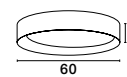

STAKE - 9345528

Triac Dimmable
Sandy White Aluminium
Wood & Acrylic
LED 50 Watt 220-240 Volt
3166Lm 3000K IP20
D: 60 H: 9 cm