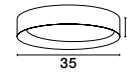

ET 93455251

STAKE - 9345524

Triac Dimmable
Sandy White Aluminium
Wood & Acrylic
LED 30 Watt 220-240 Volt
1717Lm 3000K IP20
D: 35 H: 7 cm

ET 93455251

STAKE - 9345525

Triac Dimmable
Sandy Black Aluminium
Wood & Acrylic
LED 30 Watt 220-240 Volt
1717Lm 3000K IP20
D: 35 H: 7 cm