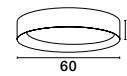

STAKE - 9345528

Triac Dimmable
Sandy White Aluminium
Wood & Acrylic
LED 50 Watt 220-240 Volt
3166Lm 3000K IP20
D: 60 H: 9 cm