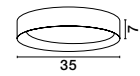

ET 93455251

STAKE - 9345524

Triac Dimmable

Sandy White Aluminium
Wood & Acrylic
LED 30 Watt 220-240 Volt
1717Lm 3000K IP20
D: 35 H: 7 cm

ET 93455251

STAKE - 9345525

Triac Dimmable

Sandy Black Aluminium
Wood & Acrylic
LED 30 Watt 220-240 Volt
1717Lm 3000K IP20
D: 35 H: 7 cm