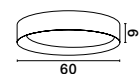

STAKE - 9345528

Triac Dimmable

Sandy White Aluminium
Wood & Acrylic
LED 50 Watt 220-240 Volt
3166Lm 3000K IP20
D: 60 H: 9 cm