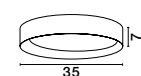

ET 93455251

STAKE - 9345524

Triac Dimmable

Sandy White Aluminium
Wood & Acrylic
LED 30 Watt 220-240 Volt
1717Lm 3000K IP20
D: 35 H: 7 cm

ET 93455251

STAKE - 9345525

Triac Dimmable

Sandy Black Aluminium
Wood & Acrylic
LED 30 Watt 220-240 Volt
1717Lm 3000K IP20
D: 35 H: 7 cm