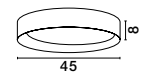

ET 93455271

STAKE - 9345526

Triac Dimmable

Sandy White Aluminium
Wood & Acrylic
LED 40 Watt 220-240 Volt
2312Lm 3000K IP20
D: 45 H: 8 cm

ET 93455271

STAKE - 9345527

Triac Dimmable

Sandy Black Aluminium
Wood & Acrylic
LED 40 Watt 220-240 Volt
2312Lm 3000K IP20
D: 45 H: 8 cm