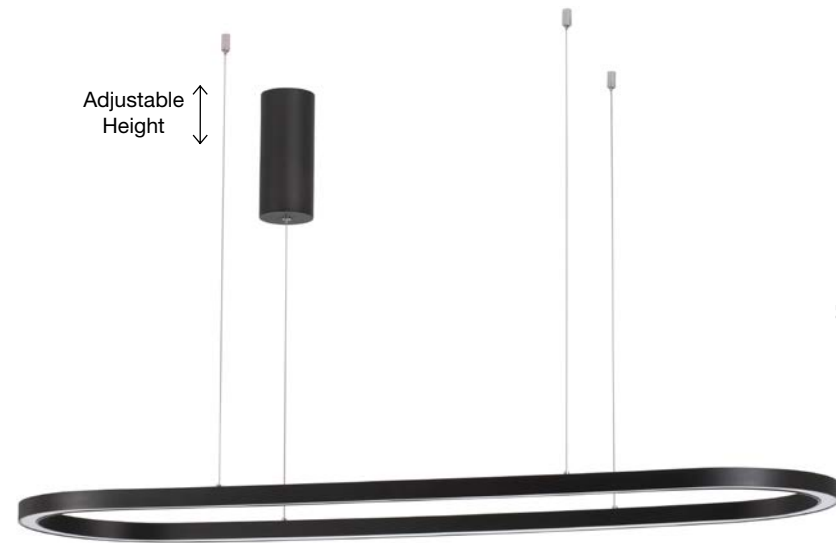

Adjustable
Height

CUPPE - 9345624
 Triac Dimmable
 Sandy Black Aluminum
 & Acrylic
 LED 56 Watt 230 Volt
 6989Lm 3000K IP20
 L: 120 W: 35 H: 200 cm

Adjustable
Height

CUPPE - 9345625
 Triac Dimmable
 Sandy White Aluminum
 & Acrylic
 LED 56 Watt 230 Volt
 6989Lm 3000K IP20
 L: 120 W: 35 H: 200 cm