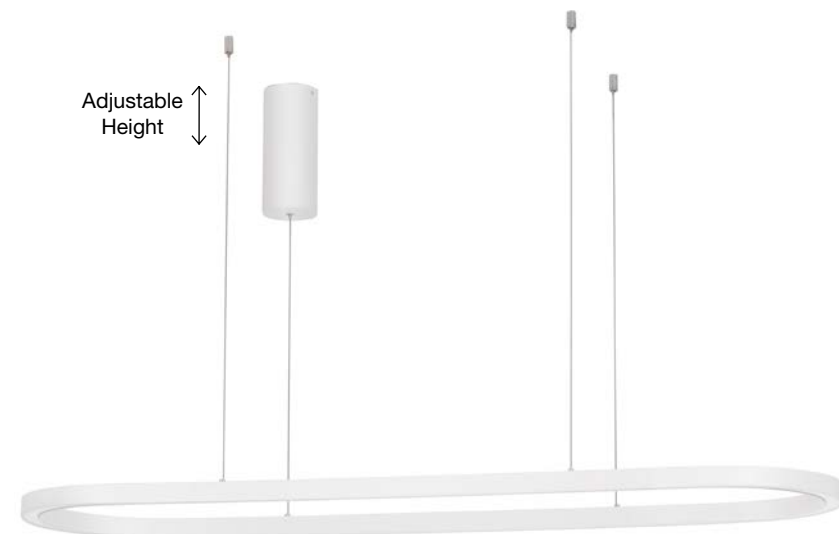

Adjustable
Height

CUPPE - 9345624
 Triac Dimmable
 Sandy Black Aluminum
 & Acrylic
 LED 56 Watt 230 Volt
 6989Lm 3000K IP20
 L: 120 W: 35 H: 200 cm

Adjustable
Height

CUPPE - 9345625
 Triac Dimmable
 Sandy White Aluminum
 & Acrylic
 LED 56 Watt 230 Volt
 6989Lm 3000K IP20
 L: 120 W: 35 H: 200 cm