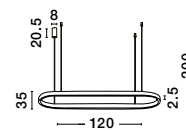

Adjustable
Height

CUPPE - 9345624
 Triac Dimmable
 Sandy Black Aluminum
 & Acrylic
 LED 56 Watt 230 Volt
 6989Lm 3000K IP20
 L: 120 W: 35 H: 200 cm

Adjustable
Height

CUPPE - 9345625
 Triac Dimmable
 Sandy White Aluminum
 & Acrylic
 LED 56 Watt 230 Volt
 6989Lm 3000K IP20
 L: 120 W: 35 H: 200 cm