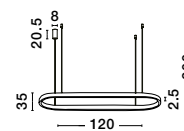

Adjustable
Height

CUPPE - 9345624
 Triac Dimmable
 Sandy Black Aluminum
 & Acrylic
 LED 56 Watt 230 Volt
 6989Lm 3000K IP20
 L: 120 W: 35 H: 200 cm

Adjustable
Height

CUPPE - 9345625
 Triac Dimmable
 Sandy White Aluminum
 & Acrylic
 LED 56 Watt 230 Volt
 6989Lm 3000K IP20
 L: 120 W: 35 H: 200 cm