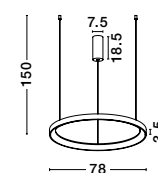

PERTINO - 9853681 · 3000K Triac Dimmable
9345686 · 2700K Triac Dimmable

Sandy White Aluminium
 & Acrylic
 LED 38 Watt 230 Volt
 2175Lm IP20
 D: 48 H: 150 cm

PERTINO - 9853683 · 3000K Triac Dimmable
9345688 · 2700K Triac Dimmable

Sandy White Aluminium
 & Acrylic
 LED 48 Watt 230 Volt
 2773Lm IP20
 D: 58 H: 150 cm

PERTINO - 9853685
 Triac Dimmable

Sandy White Aluminium
 & Acrylic
 LED 61 Watt 230 Volt
 4235Lm 3000K IP20
 D: 78 H: 150 cm