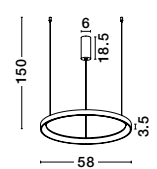

PERTINO - 9853681 · 3000K Triac Dimmable
9345686 · 2700K Triac Dimmable

Sandy White Aluminium
 & Acrylic
 LED 38 Watt 230 Volt
 2175Lm IP20
 D: 48 H: 150 cm

PERTINO - 9853683 · 3000K Triac Dimmable
9345688 · 2700K Triac Dimmable

Sandy White Aluminium
 & Acrylic
 LED 48 Watt 230 Volt
 2773Lm IP20
 D: 58 H: 150 cm

PERTINO - 9853685
 Triac Dimmable

Sandy White Aluminium
 & Acrylic
 LED 61 Watt 230 Volt
 4235Lm 3000K IP20
 D: 78 H: 150 cm