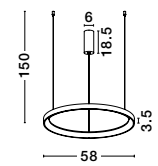

PERTINO - 9853682 · 3000K Triac Dimmable
9345687 · 2700K Triac Dimmable

Sandy Black Aluminium
 & Acrylic
 LED 38 Watt 230 Volt
 2175Lm IP20
 D: 48 H: 150 cm

PERTINO - 9853684 · 3000K Triac Dimmable
9345689 · 2700K Triac Dimmable

Sandy Black Aluminium
 & Acrylic
 LED 48 Watt 230 Volt
 2773Lm IP20
 D: 58 H: 150 cm

PERTINO - 9853686
 Triac Dimmable

Sandy Black Aluminium
 & Acrylic
 LED 61 Watt 230 Volt
 4235Lm 3000K IP20
 D: 78 H: 150 cm