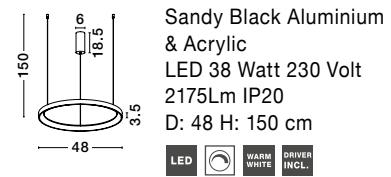

PERTINO - 9853682 · 3000K Triac Dimmable
9345687 · 2700K Triac Dimmable

Sandy Black Aluminium
 & Acrylic
 LED 38 Watt 230 Volt
 2175Lm IP20
 D: 48 H: 150 cm

PERTINO - 9853684 · 3000K Triac Dimmable
9345689 · 2700K Triac Dimmable

Sandy Black Aluminium
 & Acrylic
 LED 48 Watt 230 Volt
 2773Lm IP20
 D: 58 H: 150 cm

PERTINO - 9853686
 Triac Dimmable

Sandy Black Aluminium
 & Acrylic
 LED 61 Watt 230 Volt
 4235Lm 3000K IP20
 D: 78 H: 150 cm