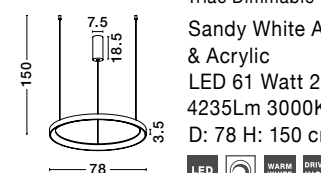

PERTINO - 9853681 · 3000K Triac Dimmable
9345686 · 2700K Triac Dimmable

Sandy White Aluminium
 & Acrylic
 LED 38 Watt 230 Volt
 2175Lm IP20
 D: 48 H: 150 cm

PERTINO - 9853683 · 3000K Triac Dimmable
9345688 · 2700K Triac Dimmable

Sandy White Aluminium
 & Acrylic
 LED 48 Watt 230 Volt
 2773Lm IP20
 D: 58 H: 150 cm

PERTINO - 9853685
 Triac Dimmable

Sandy White Aluminium
 & Acrylic
 LED 61 Watt 230 Volt
 4235Lm 3000K IP20
 D: 78 H: 150 cm