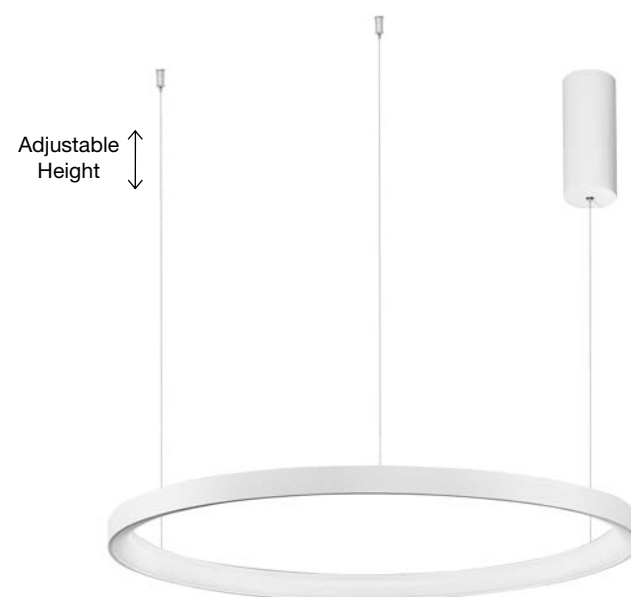

PERTINO - 9853681 · 3000K Triac Dimmable
9345686 · 2700K Triac Dimmable

Sandy White Aluminium
 & Acrylic
 LED 38 Watt 230 Volt
 2175Lm IP20
 D: 48 H: 150 cm

PERTINO - 9853683 · 3000K Triac Dimmable
9345688 · 2700K Triac Dimmable

Sandy White Aluminium
 & Acrylic
 LED 48 Watt 230 Volt
 2773Lm IP20
 D: 58 H: 150 cm

PERTINO - 9853685
 Triac Dimmable

Sandy White Aluminium
 & Acrylic
 LED 61 Watt 230 Volt
 4235Lm 3000K IP20
 D: 78 H: 150 cm