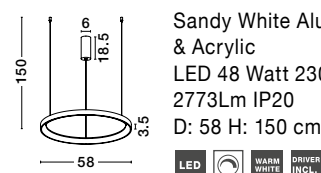

PERTINO - 9853681 · 3000K Triac Dimmable
9345686 · 2700K Triac Dimmable

Sandy White Aluminium
 & Acrylic
 LED 38 Watt 230 Volt
 2175Lm IP20
 D: 48 H: 150 cm

PERTINO - 9853683 · 3000K Triac Dimmable
9345688 · 2700K Triac Dimmable

Sandy White Aluminium
 & Acrylic
 LED 48 Watt 230 Volt
 2773Lm IP20
 D: 58 H: 150 cm

PERTINO - 9853685
 Triac Dimmable

Sandy White Aluminium
 & Acrylic
 LED 61 Watt 230 Volt
 4235Lm 3000K IP20
 D: 78 H: 150 cm