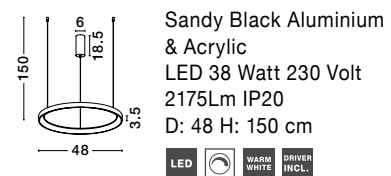

**PERTINO - 9853682** · 3000K Triac Dimmable  
**9345687** · 2700K Triac Dimmable

Sandy Black Aluminium  
 & Acrylic  
 LED 38 Watt 230 Volt  
 2175Lm IP20  
 D: 48 H: 150 cm

**PERTINO - 9853684** · 3000K Triac Dimmable  
**9345689** · 2700K Triac Dimmable

Sandy Black Aluminium  
 & Acrylic  
 LED 48 Watt 230 Volt  
 2773Lm IP20  
 D: 58 H: 150 cm

**PERTINO - 9853686**  
 Triac Dimmable

Sandy Black Aluminium  
 & Acrylic  
 LED 61 Watt 230 Volt  
 4235Lm 3000K IP20  
 D: 78 H: 150 cm