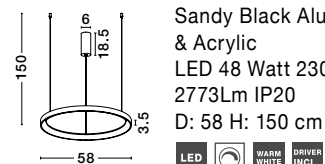

**PERTINO - 9853682** · 3000K Triac Dimmable  
**9345687** · 2700K Triac Dimmable

Sandy Black Aluminium  
 & Acrylic  
 LED 38 Watt 230 Volt  
 2175Lm IP20  
 D: 48 H: 150 cm

**PERTINO - 9853684** · 3000K Triac Dimmable  
**9345689** · 2700K Triac Dimmable

Sandy Black Aluminium  
 & Acrylic  
 LED 48 Watt 230 Volt  
 2773Lm IP20  
 D: 58 H: 150 cm

**PERTINO - 9853686**  
 Triac Dimmable

Sandy Black Aluminium  
 & Acrylic  
 LED 61 Watt 230 Volt  
 4235Lm 3000K IP20  
 D: 78 H: 150 cm