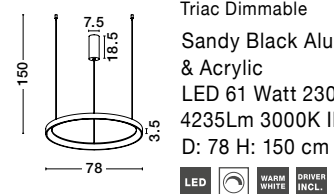

**PERTINO - 9853682** · 3000K Triac Dimmable  
**9345687** · 2700K Triac Dimmable

Sandy Black Aluminium  
 & Acrylic  
 LED 38 Watt 230 Volt  
 2175Lm IP20  
 D: 48 H: 150 cm

**PERTINO - 9853684** · 3000K Triac Dimmable  
**9345689** · 2700K Triac Dimmable

Sandy Black Aluminium  
 & Acrylic  
 LED 48 Watt 230 Volt  
 2773Lm IP20  
 D: 58 H: 150 cm

**PERTINO - 9853686**  
 Triac Dimmable

Sandy Black Aluminium  
 & Acrylic  
 LED 61 Watt 230 Volt  
 4235Lm 3000K IP20  
 D: 78 H: 150 cm