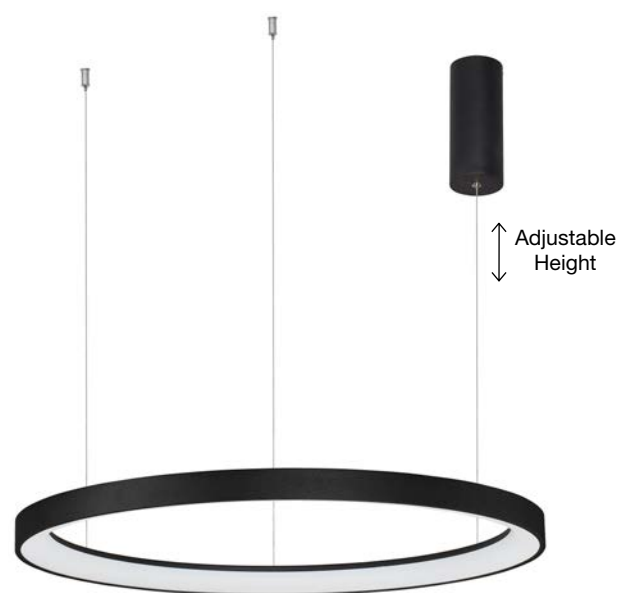

**PERTINO - 9853682** · 3000K Triac Dimmable  
**9345687** · 2700K Triac Dimmable

Sandy Black Aluminium  
 & Acrylic  
 LED 38 Watt 230 Volt  
 2175Lm IP20  
 D: 48 H: 150 cm

**PERTINO - 9853684** · 3000K Triac Dimmable  
**9345689** · 2700K Triac Dimmable

Sandy Black Aluminium  
 & Acrylic  
 LED 48 Watt 230 Volt  
 2773Lm IP20  
 D: 58 H: 150 cm

**PERTINO - 9853686**  
 Triac Dimmable

Sandy Black Aluminium  
 & Acrylic  
 LED 61 Watt 230 Volt  
 4235Lm 3000K IP20  
 D: 78 H: 150 cm