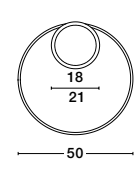

FULINE • 9348073
 Triac Dimmable
 Sandy Black Aluminium
 & Acrylic
 LED 32 Watt 230 Volt
 2320 Lm 3000K IP20
 D: 50 H: 5 cm

FULINE • 9348072
 Triac Dimmable
 Sandy White Aluminium
 & Acrylic
 LED 32 Watt 230 Volt
 2320Lm 3000K IP20
 D: 50 H: 5 cm