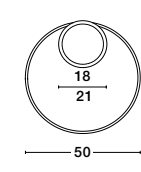

FULINE • 9348073
 Triac Dimmable
 Sandy Black Aluminium
 & Acrylic
 LED 32 Watt 230 Volt
 2320 Lm 3000K IP20
 D: 50 H: 5 cm

FULINE • 9348072
 Triac Dimmable
 Sandy White Aluminium
 & Acrylic
 LED 32 Watt 230 Volt
 2320Lm 3000K IP20
 D: 50 H: 5 cm