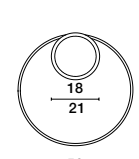

FULINE . 9348073
 Triac Dimmable
 Sandy Black Aluminium
 & Acrylic
 LED 32 Watt 230 Volt
 2320 Lm 3000K IP20
 D: 50 H: 5 cm

FULINE . 9348072
 Triac Dimmable
 Sandy White Aluminium
 & Acrylic
 LED 32 Watt 230 Volt
 2320Lm 3000K IP20
 D: 50 H: 5 cm