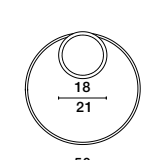

FULINE . 9348073
 Triac Dimmable
 Sandy Black Aluminium
 & Acrylic
 LED 32 Watt 230 Volt
 2320 Lm 3000K IP20
 D: 50 H: 5 cm

FULINE . 9348072
 Triac Dimmable
 Sandy White Aluminium
 & Acrylic
 LED 32 Watt 230 Volt
 2320Lm 3000K IP20
 D: 50 H: 5 cm