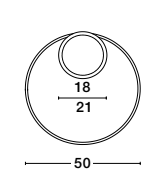

**FULINE • 9348073**  
 Triac Dimmable  
 Sandy Black Aluminium  
 & Acrylic  
 LED 32 Watt 230 Volt  
 2320 Lm 3000K IP20  
 D: 50 H: 5 cm

**FULINE • 9348072**  
 Triac Dimmable  
 Sandy White Aluminium  
 & Acrylic  
 LED 32 Watt 230 Volt  
 2320Lm 3000K IP20  
 D: 50 H: 5 cm