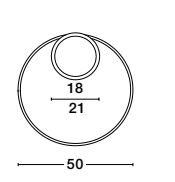

**FULINE • 9348073**  
 Triac Dimmable  
 Sandy Black Aluminium  
 & Acrylic  
 LED 32 Watt 230 Volt  
 2320 Lm 3000K IP20  
 D: 50 H: 5 cm

**FULINE • 9348072**  
 Triac Dimmable  
 Sandy White Aluminium  
 & Acrylic  
 LED 32 Watt 230 Volt  
 2320Lm 3000K IP20  
 D: 50 H: 5 cm