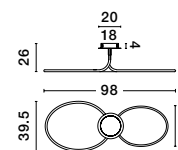

**FUNGO . 9357086**

Triac Dimmable  
 Gold Leaf Aluminium & Acrylic  
 LED 47 Watt 230 Volt  
 2630Lm 3000K IP20  
 L: 98 H: 26 cm

**FUNGO . 9357085**

Triac Dimmable  
 Chrome Aluminium & Acrylic  
 LED 47 Watt 230 Volt  
 2630Lm 3000K IP20  
 L: 98 H: 26 cm

**FUNGO . 9357087**

Triac Dimmable  
 Sandy White Aluminium & Acrylic  
 LED 47 Watt 230 Volt  
 2630Lm 3000K IP20  
 L: 98 H: 26 cm