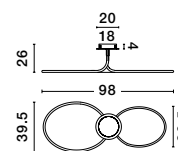

**FUNGO . 9357086**

Triac Dimmable  
 Gold Leaf Aluminium & Acrylic  
 LED 47 Watt 230 Volt  
 2630Lm 3000K IP20  
 L: 98 H: 26 cm

**FUNGO . 9357085**

Triac Dimmable  
 Chrome Aluminium & Acrylic  
 LED 47 Watt 230 Volt  
 2630Lm 3000K IP20  
 L: 98 H: 26 cm

**FUNGO . 9357087**

Triac Dimmable  
 Sandy White Aluminium & Acrylic  
 LED 47 Watt 230 Volt  
 2630Lm 3000K IP20  
 L: 98 H: 26 cm