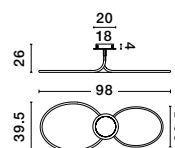

**FUNGO . 9357086**

Triac Dimmable  
 Gold Leaf Aluminium & Acrylic  
 LED 47 Watt 230 Volt  
 2630Lm 3000K IP20  
 L: 98 H: 26 cm

**FUNGO . 9357085**

Triac Dimmable  
 Chrome Aluminium & Acrylic  
 LED 47 Watt 230 Volt  
 2630Lm 3000K IP20  
 L: 98 H: 26 cm

**FUNGO . 9357087**

Triac Dimmable  
 Sandy White Aluminium & Acrylic  
 LED 47 Watt 230 Volt  
 2630Lm 3000K IP20  
 L: 98 H: 26 cm