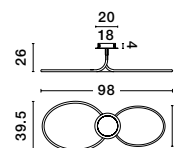

**FUNGO . 9357086**

Triac Dimmable  
 Gold Leaf Aluminium & Acrylic  
 LED 47 Watt 230 Volt  
 2630Lm 3000K IP20  
 L: 98 H: 26 cm

**FUNGO . 9357085**

Triac Dimmable  
 Chrome Aluminium & Acrylic  
 LED 47 Watt 230 Volt  
 2630Lm 3000K IP20  
 L: 98 H: 26 cm

**FUNGO . 9357087**

Triac Dimmable  
 Sandy White Aluminium & Acrylic  
 LED 47 Watt 230 Volt  
 2630Lm 3000K IP20  
 L: 98 H: 26 cm