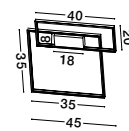

PORTO - 9364033

Triac Dimmable

Sandy Black Steel Aluminium & Acrylic
LED 30 Watt 230 Volt
2030Lm 3000K IP20
L: 45 W:45 H: 4 cm

PORTO - 9364034

Triac Dimmable

Sandy White Steel Aluminium & Acrylic
LED 30 Watt 230 Volt
2030Lm 3000K IP20
L: 45 W:45 H: 4 cm