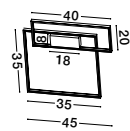

PORTO - 9364033

Triac Dimmable

Sandy Black Steel Aluminium & Acrylic
LED 30 Watt 230 Volt
2030Lm 3000K IP20
L: 45 W:45 H: 4 cm

PORTO - 9364034

Triac Dimmable

Sandy White Steel Aluminium & Acrylic
LED 30 Watt 230 Volt
2030Lm 3000K IP20
L: 45 W:45 H: 4 cm

PORTO - 9364035

Triac Dimmable

Sandy Black Steel Aluminium & Acrylic
LED 30 Watt 230 Volt
2030Lm 3000K IP20
L: 42.5 W: 42.5 H: 6 cm

PORTO - 9364036

Triac Dimmable

Sandy White Steel Aluminium & Acrylic
LED 30 Watt 230 Volt
2030Lm 3000K IP20
L: 42.5 W:42.5 H: 6 cm