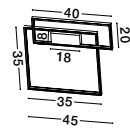

PORTO - 9364037

Sandy Black Steel Aluminium & Acrylic
LED 19 Watt 230 Volt
1342Lm 3000K IP20
L: 32 W: 32 H: 6 cm

PORTO - 9364038

Sandy White Steel Aluminium & Acrylic
LED 19 Watt 230 Volt
1342Lm 3000K IP20
L: 32 W: 32 H: 6 cm

PORTO - 9364033

Triac Dimmable

Sandy Black Steel Aluminium & Acrylic
LED 30 Watt 230 Volt
2030Lm 3000K IP20
L: 45 W:45 H: 4 cm

PORTO - 9364034

Triac Dimmable

Sandy White Steel Aluminium & Acrylic
LED 30 Watt 230 Volt
2030Lm 3000K IP20
L: 45 W:45 H: 4 cm