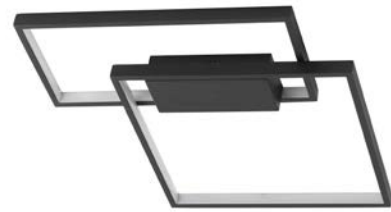

PORTO - 9364037

Sandy Black Steel Aluminium & Acrylic
LED 19 Watt 230 Volt
1342Lm 3000K IP20
L: 32 W: 32 H: 6 cm

PORTO - 9364038

Sandy White Steel Aluminium & Acrylic
LED 19 Watt 230 Volt
1342Lm 3000K IP20
L: 32 W: 32 H: 6 cm

PORTO - 9364033

Triac Dimmable

Sandy Black Steel Aluminium & Acrylic
LED 30 Watt 230 Volt
2030Lm 3000K IP20
L: 45 W:45 H: 4 cm

PORTO - 9364034

Triac Dimmable

Sandy White Steel Aluminium & Acrylic
LED 30 Watt 230 Volt
2030Lm 3000K IP20
L: 45 W:45 H: 4 cm

PORTO - 9364035

Triac Dimmable

Sandy Black Steel Aluminium & Acrylic
LED 30 Watt 230 Volt
2030Lm 3000K IP20
L: 42.5 W: 42.5 H: 6 cm

PORTO - 9364036

Triac Dimmable

Sandy White Steel Aluminium & Acrylic
LED 30 Watt 230 Volt
2030Lm 3000K IP20
L: 42.5 W:42.5 H: 6 cm