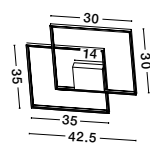

PORTO - 9364033

Triac Dimmable

Sandy Black Steel Aluminium & Acrylic
LED 30 Watt 230 Volt
2030Lm 3000K IP20
L: 45 W:45 H: 4 cm

PORTO - 9364034

Triac Dimmable

Sandy White Steel Aluminium & Acrylic
LED 30 Watt 230 Volt
2030Lm 3000K IP20
L: 45 W:45 H: 4 cm

PORTO - 9364035

Triac Dimmable

Sandy Black Steel Aluminium & Acrylic
LED 30 Watt 230 Volt
2030Lm 3000K IP20
L: 42.5 W: 42.5 H: 6 cm

PORTO - 9364036

Triac Dimmable

Sandy White Steel Aluminium & Acrylic
LED 30 Watt 230 Volt
2030Lm 3000K IP20
L: 42.5 W:42.5 H: 6 cm