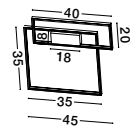

**PORTO - 9364037**

Sandy Black Steel Aluminium & Acrylic  
LED 19 Watt 230 Volt  
1342Lm 3000K IP20  
L: 32 W: 32 H: 6 cm

**PORTO - 9364038**

Sandy White Steel Aluminium & Acrylic  
LED 19 Watt 230 Volt  
1342Lm 3000K IP20  
L: 32 W: 32 H: 6 cm

**PORTO - 9364033**

Triac Dimmable

Sandy Black Steel Aluminium & Acrylic  
LED 30 Watt 230 Volt  
2030Lm 3000K IP20  
L: 45 W:45 H: 4 cm

**PORTO - 9364034**

Triac Dimmable

Sandy White Steel Aluminium & Acrylic  
LED 30 Watt 230 Volt  
2030Lm 3000K IP20  
L: 45 W:45 H: 4 cm

**PORTO - 9364035**

Triac Dimmable

Sandy Black Steel Aluminium & Acrylic  
LED 30 Watt 230 Volt  
2030Lm 3000K IP20  
L: 42.5 W: 42.5 H: 6 cm

**PORTO - 9364036**

Triac Dimmable

Sandy White Steel Aluminium & Acrylic  
LED 30 Watt 230 Volt  
2030Lm 3000K IP20  
L: 42.5 W:42.5 H: 6 cm