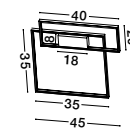

**PORTO - 9364033**

Triac Dimmable

Sandy Black Steel Aluminium & Acrylic  
LED 30 Watt 230 Volt  
2030Lm 3000K IP20  
L: 45 W:45 H: 4 cm

**PORTO - 9364034**

Triac Dimmable

Sandy White Steel Aluminium & Acrylic  
LED 30 Watt 230 Volt  
2030Lm 3000K IP20  
L: 45 W:45 H: 4 cm

**PORTO - 9364035**

Triac Dimmable

Sandy Black Steel Aluminium & Acrylic  
LED 30 Watt 230 Volt  
2030Lm 3000K IP20  
L: 42.5 W: 42.5 H: 6 cm

**PORTO - 9364036**

Triac Dimmable

Sandy White Steel Aluminium & Acrylic  
LED 30 Watt 230 Volt  
2030Lm 3000K IP20  
L: 42.5 W:42.5 H: 6 cm