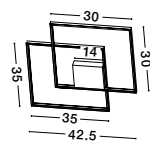

**PORTO - 9364033**

Triac Dimmable

Sandy Black Steel Aluminium & Acrylic  
LED 30 Watt 230 Volt  
2030Lm 3000K IP20  
L: 45 W:45 H: 4 cm

**PORTO - 9364034**

Triac Dimmable

Sandy White Steel Aluminium & Acrylic  
LED 30 Watt 230 Volt  
2030Lm 3000K IP20  
L: 45 W:45 H: 4 cm

**PORTO - 9364035**

Triac Dimmable

Sandy Black Steel Aluminium & Acrylic  
LED 30 Watt 230 Volt  
2030Lm 3000K IP20  
L: 42.5 W: 42.5 H: 6 cm

**PORTO - 9364036**

Triac Dimmable

Sandy White Steel Aluminium & Acrylic  
LED 30 Watt 230 Volt  
2030Lm 3000K IP20  
L: 42.5 W:42.5 H: 6 cm