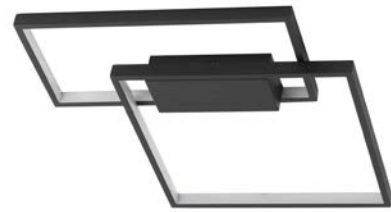

**PORTO - 9364037**

Sandy Black Steel Aluminium & Acrylic  
LED 19 Watt 230 Volt  
1342Lm 3000K IP20  
L: 32 W: 32 H: 6 cm

**PORTO - 9364038**

Sandy White Steel Aluminium & Acrylic  
LED 19 Watt 230 Volt  
1342Lm 3000K IP20  
L: 32 W: 32 H: 6 cm

**PORTO - 9364033**

Triac Dimmable

Sandy Black Steel Aluminium & Acrylic  
LED 30 Watt 230 Volt  
2030Lm 3000K IP20  
L: 45 W:45 H: 4 cm

**PORTO - 9364034**

Triac Dimmable

Sandy White Steel Aluminium & Acrylic  
LED 30 Watt 230 Volt  
2030Lm 3000K IP20  
L: 45 W:45 H: 4 cm

**PORTO - 9364035**

Triac Dimmable

Sandy Black Steel Aluminium & Acrylic  
LED 30 Watt 230 Volt  
2030Lm 3000K IP20  
L: 42.5 W: 42.5 H: 6 cm

**PORTO - 9364036**

Triac Dimmable

Sandy White Steel Aluminium & Acrylic  
LED 30 Watt 230 Volt  
2030Lm 3000K IP20  
L: 42.5 W:42.5 H: 6 cm