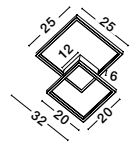

**PORTO - 9364037**

Sandy Black Steel Aluminium & Acrylic  
LED 19 Watt 230 Volt  
1342Lm 3000K IP20  
L: 32 W: 32 H: 6 cm

**PORTO - 9364038**

Sandy White Steel Aluminium & Acrylic  
LED 19 Watt 230 Volt  
1342Lm 3000K IP20  
L: 32 W: 32 H: 6 cm