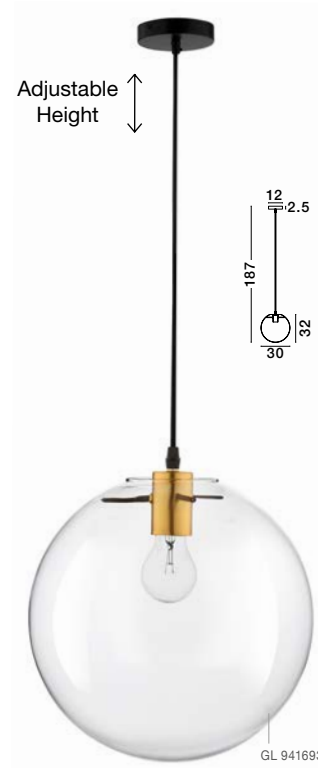

Adjustable Height

GL 94169251

MIRALE - 9416925

Gold Metal
Clear Glass
& Black PVC Wire
LED E27 1x12 Watt 230 Volt
IP20 Bulb Excluded
D: 25 H1: 26 H2: 181 cm

Adjustable Height

GL 94169301

MIRALE - 9416930

Gold Metal
Clear Glass
& Black PVC Wire
LED E27 1x12 Watt 230 Volt
IP20 Bulb Excluded
D: 30 H1: 32 H2: 187 cm

Adjustable Height

GL 94169251

GL 94169331

GL 94169301

MIRALE - 9416933

Clear Glass & Gold Metal
Black PVC Wire
LED E27 3x12 Watt 230 Volt
IP20 Bulb Excluded
D: 42.5 H1: 59 H2: 170 cm