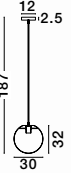

Adjustable Height

GL 94169251

MIRALE - 9416925

Gold Metal
Clear Glass
& Black PVC Wire
LED E27 1x12 Watt 230 Volt
IP20 Bulb Excluded
D: 25 H1: 26 H2: 181 cm

Adjustable Height

GL 94169301

MIRALE - 9416930

Gold Metal
Clear Glass
& Black PVC Wire
LED E27 1x12 Watt 230 Volt
IP20 Bulb Excluded
D: 30 H1: 32 H2: 187 cm

Adjustable Height

GL 94169251

GL 94169331

GL 94169301

MIRALE - 9416933

Clear Glass & Gold Metal
Black PVC Wire
LED E27 3x12 Watt 230 Volt
IP20 Bulb Excluded
D: 42.5 H1: 59 H2: 170 cm