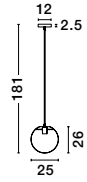

Adjustable Height

GL 94169251

MIRALE - 9416925

Gold Metal
Clear Glass
& Black PVC Wire
LED E27 1x12 Watt 230 Volt
IP20 Bulb Excluded
D: 25 H1: 26 H2: 181 cm

Adjustable Height

GL 94169301

MIRALE - 9416930

Gold Metal
Clear Glass
& Black PVC Wire
LED E27 1x12 Watt 230 Volt
IP20 Bulb Excluded
D: 30 H1: 32 H2: 187 cm

Adjustable Height

GL 94169251

GL 94169331

GL 94169301

MIRALE - 9416933

Clear Glass & Gold Metal
Black PVC Wire
LED E27 3x12 Watt 230 Volt
IP20 Bulb Excluded
D: 42.5 H1: 59 H2: 170 cm