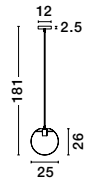

Adjustable Height

GL 94169251

MIRALE - 9416925

Gold Metal
Clear Glass
& Black PVC Wire
LED E27 1x12 Watt 230 Volt
IP20 Bulb Excluded
D: 25 H1: 26 H2: 181 cm

Adjustable Height

GL 94169301

MIRALE - 9416930

Gold Metal
Clear Glass
& Black PVC Wire
LED E27 1x12 Watt 230 Volt
IP20 Bulb Excluded
D: 30 H1: 32 H2: 187 cm

Adjustable Height

GL 94169251

GL 94169331

GL 94169301

MIRALE - 9416933

Clear Glass & Gold Metal
Black PVC Wire
LED E27 3x12 Watt 230 Volt
IP20 Bulb Excluded
D: 42.5 H1: 59 H2: 170 cm