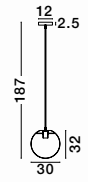

Adjustable Height

GL 94169251

MIRALE - 9416925

Gold Metal
Clear Glass
& Black PVC Wire
LED E27 1x12 Watt 230 Volt
IP20 Bulb Excluded
D: 25 H1: 26 H2: 181 cm

Adjustable Height

GL 94169301

MIRALE - 9416930

Gold Metal
Clear Glass
& Black PVC Wire
LED E27 1x12 Watt 230 Volt
IP20 Bulb Excluded
D: 30 H1: 32 H2: 187 cm

Adjustable Height

GL 94169251

GL 94169331

GL 94169301

MIRALE - 9416933

Clear Glass & Gold Metal
Black PVC Wire
LED E27 3x12 Watt 230 Volt
IP20 Bulb Excluded
D: 42.5 H1: 59 H2: 170 cm