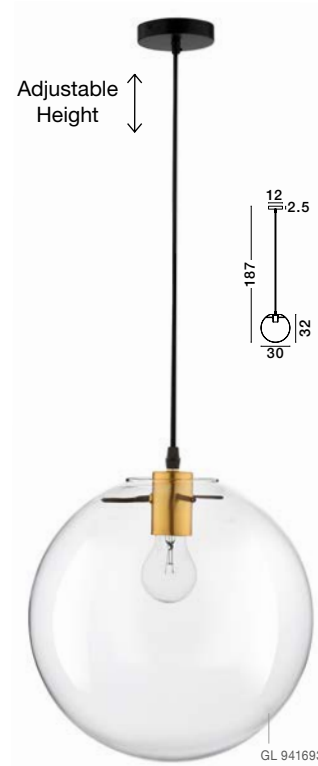

Adjustable Height

GL 94169251

MIRALE - 9416925

Gold Metal
Clear Glass
& Black PVC Wire
LED E27 1x12 Watt 230 Volt
IP20 Bulb Excluded
D: 25 H1: 26 H2: 181 cm

Adjustable Height

GL 94169301

MIRALE - 9416930

Gold Metal
Clear Glass
& Black PVC Wire
LED E27 1x12 Watt 230 Volt
IP20 Bulb Excluded
D: 30 H1: 32 H2: 187 cm

Adjustable Height

GL 94169251

GL 94169331

GL 94169301

MIRALE - 9416933

Clear Glass & Gold Metal
Black PVC Wire
LED E27 3x12 Watt 230 Volt
IP20 Bulb Excluded
D: 42.5 H1: 59 H2: 170 cm