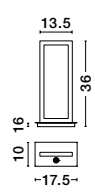

Adjustable Height

CORNICE - 9142765
 Triac Dimmable
 Sandy Black Aluminium & Acrylic
 LED 91 Watt 230 Volt
 4860Lm 3000K IP20
 L: 120 H: 50 H2: 160 cm

CORNICE - 9421751
 Sandy Black Aluminium & Acrylic
 LED 18 Watt 230 Volt
 1080Lm 3000K IP20
 L: 21 W: 6 H: 25 cm

WENNA - 9500812
 Matt Black Aluminium & Acrylic
 LED 38 Watt 230 Volt
 3363Lm 3000K IP20
 L: 26 W: 16 H: 153 cm

WENNA - 9500811
 Triac Dimmable
 Matt Black Aluminium & Acrylic
 3 Step Touch Dimmable
 LED 11 Watt 230 Volt
 699Lm 3000K IP20
 L: 17.5 W: 10 H: 36 cm