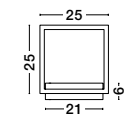

Adjustable Height

CORNICE - 9142765
 Triac Dimmable
 Sandy Black Aluminium & Acrylic
 LED 91 Watt 230 Volt
 4860Lm 3000K IP20
 L: 120 H: 50 H2: 160 cm

CORNICE - 9421751
 Sandy Black Aluminium & Acrylic
 LED 18 Watt 230 Volt
 1080Lm 3000K IP20
 L: 21 W: 6 H: 25 cm

WENNA - 9500812
 Matt Black Aluminium & Acrylic
 LED 38 Watt 230 Volt
 3363Lm 3000K IP20
 L: 26 W: 16 H: 153 cm

WENNA - 9500811
 Triac Dimmable
 Matt Black Aluminium & Acrylic
 3 Step Touch Dimmable
 LED 11 Watt 230 Volt
 699Lm 3000K IP20
 L: 17.5 W: 10 H: 36 cm