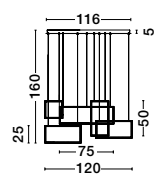

Adjustable Height

CORNICE - 9142765
 Triac Dimmable
 Sandy Black Aluminium & Acrylic
 LED 91 Watt 230 Volt
 4860Lm 3000K IP20
 L: 120 H: 50 H2: 160 cm

CORNICE - 9421751
 Sandy Black Aluminium & Acrylic
 LED 18 Watt 230 Volt
 1080Lm 3000K IP20
 L: 21 W: 6 H: 25 cm

WENNA - 9500812
 Matt Black Aluminium & Acrylic
 LED 38 Watt 230 Volt
 3363Lm 3000K IP20
 L: 26 W: 16 H: 153 cm

WENNA - 9500811
 Triac Dimmable
 Matt Black Aluminium & Acrylic
 3 Step Touch Dimmable
 LED 11 Watt 230 Volt
 699Lm 3000K IP20
 L: 17.5 W: 10 H: 36 cm