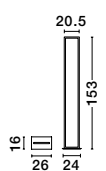

Adjustable Height

CORNICE - 9142765
 Triac Dimmable
 Sandy Black Aluminium & Acrylic
 LED 91 Watt 230 Volt
 4860Lm 3000K IP20
 L: 120 H: 50 H2: 160 cm

CORNICE - 9421751
 Sandy Black Aluminium & Acrylic
 LED 18 Watt 230 Volt
 1080Lm 3000K IP20
 L: 21 W: 6 H: 25 cm

WENNA - 9500812
 Matt Black Aluminium & Acrylic
 LED 38 Watt 230 Volt
 3363Lm 3000K IP20
 L: 26 W: 16 H: 153 cm

WENNA - 9500811
 Triac Dimmable
 Matt Black Aluminium & Acrylic
 3 Step Touch Dimmable
 LED 11 Watt 230 Volt
 699Lm 3000K IP20
 L: 17.5 W: 10 H: 36 cm