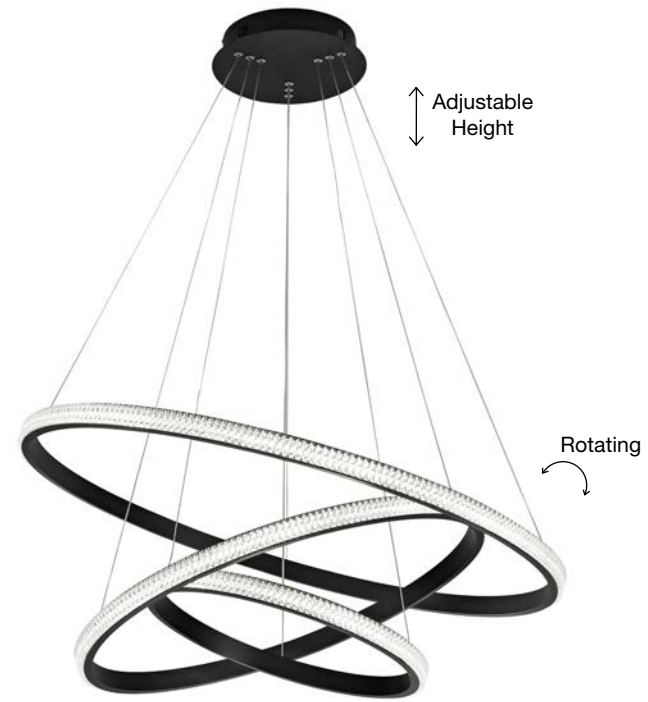

NAGER - 9481092
 Triac Dimmable
 Sandy Black Aluminium
 & Acrylic
 LED 45 Watt 230 Volt
 2737Lm 3000K IP20
 D1: 67 D2: 47.5 H: 120 cm

NAGER - 9481093
 Triac Dimmable
 Sandy Black Aluminium
 & Acrylic
 LED 62 Watt 230 Volt
 3586Lm 3000K IP20
 D1: 78 D2: 60 D3: 41.5 H: 120 cm

NAGER - 9481091
 Triac Dimmable
 Sandy Black Aluminium
 & Acrylic
 LED 29 Watt 230 Volt
 1684Lm 3000K IP20
 D: 60.5 H: 120 cm