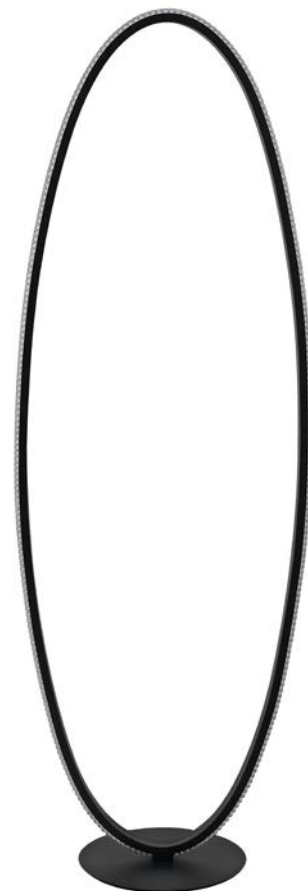

NAGER - 9481094

Sandy Black Aluminium
& Acrylic
LED 28 Watt 230 Volt
1681Lm 3000K IP20
L: 62.5 W: 41.5 H: 17 cm

NAGER - 9481095

Sandy Black Aluminium
& Acrylic
LED 11 Watt 230 Volt
536Lm 3000K IP20
D: 29 W: 25 H: 30 cm

NAGER - 9481096

Sandy Black Aluminium
& Acrylic
LED 35 Watt 230 Volt
1873Lm 3000K IP20
L: 41 W: 25 H: 125 cm