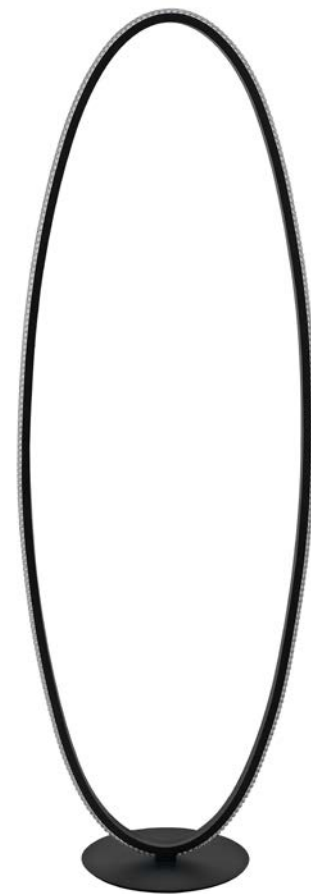

NAGER - 9481094

Sandy Black Aluminium
& Acrylic
LED 28 Watt 230 Volt
1681Lm 3000K IP20
L: 62.5 W: 41.5 H: 17 cm

NAGER - 9481095

Sandy Black Aluminium
& Acrylic
LED 11 Watt 230 Volt
536Lm 3000K IP20
D: 29 W: 25 H: 30 cm

NAGER - 9481096

Sandy Black Aluminium
& Acrylic
LED 35 Watt 230 Volt
1873Lm 3000K IP20
L: 41 W: 25 H: 125 cm