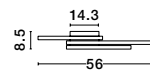

**BILBAO . 9500831**

Gold Leaf Aluminium  
& Acrylic  
LED 42 Watt 230 Volt  
2650Lm 3000K IP20  
L: 56 W: 56 H: 8.5 cm

**BILBAO . 9500821**

Gold Leaf Aluminium  
& Acrylic  
LED 25 Watt 230 Volt  
1600Lm 3000K IP20  
L: 46 W: 46 H: 6.5 cm