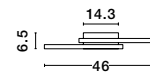

**BILBAO . 9500831**

Gold Leaf Aluminium  
& Acrylic  
LED 42 Watt 230 Volt  
2650Lm 3000K IP20  
L: 56 W: 56 H: 8.5 cm

**BILBAO . 9500821**

Gold Leaf Aluminium  
& Acrylic  
LED 25 Watt 230 Volt  
1600Lm 3000K IP20  
L: 46 W: 46 H: 6.5 cm