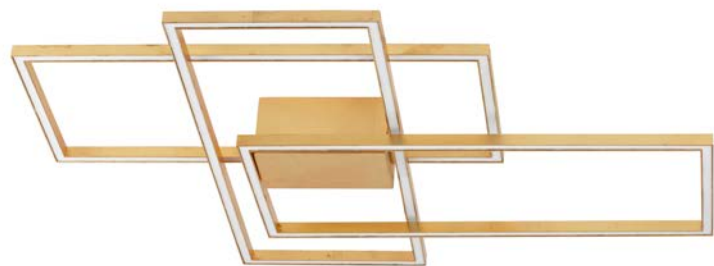

BILBAO . 9500831

Gold Leaf Aluminium
& Acrylic
LED 42 Watt 230 Volt
2650Lm 3000K IP20
L: 56 W: 56 H: 8.5 cm

BILBAO . 9500821

Gold Leaf Aluminium
& Acrylic
LED 25 Watt 230 Volt
1600Lm 3000K IP20
L: 46 W: 46 H: 6.5 cm

BILBAO . 9508432

Triac Dimmable

Gold Leaf Aluminium
& Acrylic
LED 55 Watt 230 Volt
3550Lm 3000K IP20
L: 90 W: 67 H: 9 cm