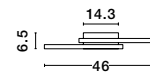

BILBAO . 9500831

Gold Leaf Aluminium
& Acrylic
LED 42 Watt 230 Volt
2650Lm 3000K IP20
L: 56 W: 56 H: 8.5 cm

BILBAO . 9500821

Gold Leaf Aluminium
& Acrylic
LED 25 Watt 230 Volt
1600Lm 3000K IP20
L: 46 W: 46 H: 6.5 cm