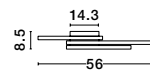

BILBAO . 9500831

Gold Leaf Aluminium
& Acrylic
LED 42 Watt 230 Volt
2650Lm 3000K IP20
L: 56 W: 56 H: 8.5 cm

BILBAO . 9500821

Gold Leaf Aluminium
& Acrylic
LED 25 Watt 230 Volt
1600Lm 3000K IP20
L: 46 W: 46 H: 6.5 cm