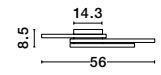

BILBAO - 9500832

Matt Black Aluminium & Acrylic
LED 42 Watt 230 Volt
2650Lm 3000K IP20
L: 56 W: 56 H: 8.5 cm