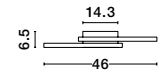

BILBAO - 9500822

Matt Black Aluminium & Acrylic
LED 25 Watt 230 Volt
1600Lm 3000K IP20
L: 46 W: 46 H: 6.5 cm

BILBAO - 8160162

White Aluminium & Acrylic
LED 25 Watt 230 Volt
1600Lm 3000K IP20
L: 46 W: 46 H: 6.5 cm