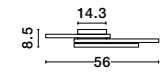

BILBAO - 8160161

White Aluminium & Acrylic
LED 42 Watt 230 Volt
2650Lm 3000K IP20
L: 56 W: 56 H: 8.5 cm