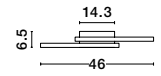

BILBAO - 9500822

Matt Black Aluminium & Acrylic
LED 25 Watt 230 Volt
1600Lm 3000K IP20
L: 46 W: 46 H: 6.5 cm

BILBAO - 8160162

White Aluminium & Acrylic
LED 25 Watt 230 Volt
1600Lm 3000K IP20
L: 46 W: 46 H: 6.5 cm