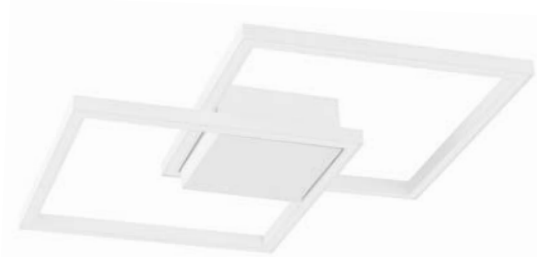

BILBAO - 9500822

Matt Black Aluminium & Acrylic
LED 25 Watt 230 Volt
1600Lm 3000K IP20
L: 46 W: 46 H: 6.5 cm

BILBAO - 8160162

White Aluminium & Acrylic
LED 25 Watt 230 Volt
1600Lm 3000K IP20
L: 46 W: 46 H: 6.5 cm

BILBAO - 9500832

Matt Black Aluminium & Acrylic
LED 42 Watt 230 Volt
2650Lm 3000K IP20
L: 56 W: 56 H: 8.5 cm

BILBAO - 8160161

White Aluminium & Acrylic
LED 42 Watt 230 Volt
2650Lm 3000K IP20
L: 56 W: 56 H: 8.5 cm

BILBAO - 9508431

Triac Dimmable
Matt Black Aluminium & Acrylic
LED 55 Watt 230 Volt
3550Lm 3000K IP20
L: 90 W: 67 H: 9 cm

BILBAO - 9977001

Triac Dimmable
White Aluminium & Acrylic
LED 55 Watt 230 Volt
3550Lm 3000K IP20
L: 90 W: 67 H: 9 cm