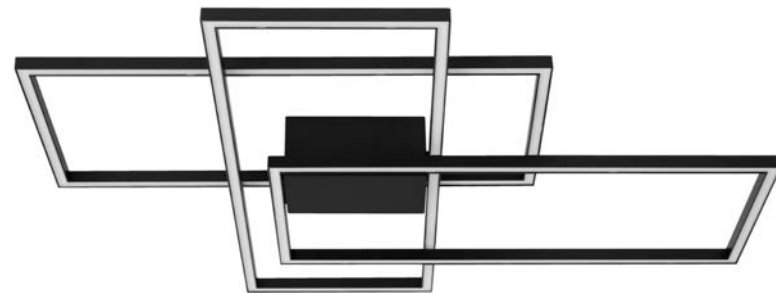

BILBAO - 9500822

Matt Black Aluminium & Acrylic
LED 25 Watt 230 Volt
1600Lm 3000K IP20
L: 46 W: 46 H: 6.5 cm

BILBAO - 8160162

White Aluminium & Acrylic
LED 25 Watt 230 Volt
1600Lm 3000K IP20
L: 46 W: 46 H: 6.5 cm

BILBAO - 9500832

Matt Black Aluminium & Acrylic
LED 42 Watt 230 Volt
2650Lm 3000K IP20
L: 56 W: 56 H: 8.5 cm

BILBAO - 8160161

White Aluminium & Acrylic
LED 42 Watt 230 Volt
2650Lm 3000K IP20
L: 56 W: 56 H: 8.5 cm