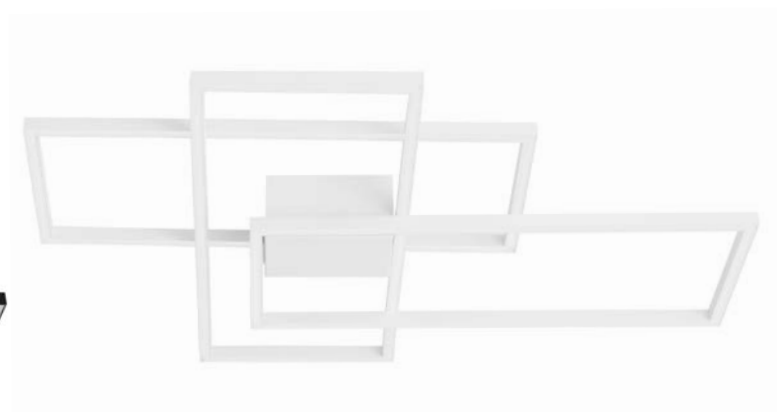

BILBAO - 9500822

Matt Black Aluminium & Acrylic
LED 25 Watt 230 Volt
1600Lm 3000K IP20
L: 46 W: 46 H: 6.5 cm

BILBAO - 8160162

White Aluminium & Acrylic
LED 25 Watt 230 Volt
1600Lm 3000K IP20
L: 46 W: 46 H: 6.5 cm

BILBAO - 9500832

Matt Black Aluminium & Acrylic
LED 42 Watt 230 Volt
2650Lm 3000K IP20
L: 56 W: 56 H: 8.5 cm

BILBAO - 8160161

White Aluminium & Acrylic
LED 42 Watt 230 Volt
2650Lm 3000K IP20
L: 56 W: 56 H: 8.5 cm

BILBAO - 9508431

Triac Dimmable
Matt Black Aluminium & Acrylic
LED 55 Watt 230 Volt
3550Lm 3000K IP20
L: 90 W: 67 H: 9 cm

BILBAO - 9977001

Triac Dimmable
White Aluminium & Acrylic
LED 55 Watt 230 Volt
3550Lm 3000K IP20
L: 90 W: 67 H: 9 cm