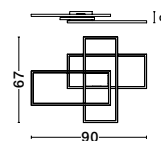

BILBAO - 9508431

Triac Dimmable
Matt Black Aluminium & Acrylic
LED 55 Watt 230 Volt
3550Lm 3000K IP20
L: 90 W: 67 H: 9 cm