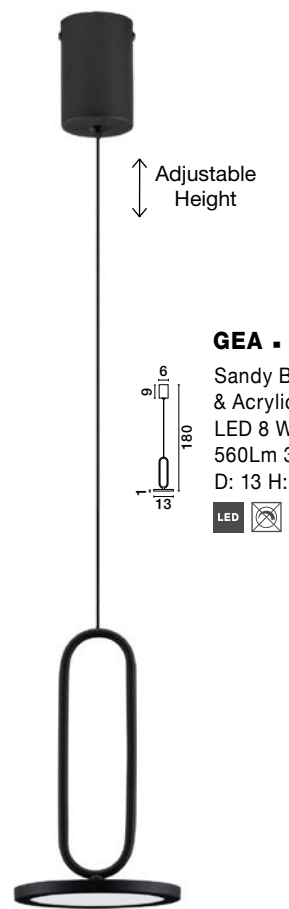

WIRO - 9080131
 Sandy Black Aluminium
 & Acrylic
 LED 11 Watt 230 Volt
 770Lm 3000K IP20
 L: 20 W: 1 H: 150 cm

WIRO - 9080132
 Sandy Black Aluminium
 & Acrylic
 LED 11 Watt 230 Volt
 770Lm 3000K IP20
 L: 10 W: 1 H: 38 H2: 150 cm

GEA - 9501208
 Sandy Black Aluminium
 & Acrylic
 LED 12 Watt 220-240 Volt
 840Lm 3000K IP20
 D: 17.5 H: 180 cm

GEA - 9501207
 Sandy Black Aluminium
 & Acrylic
 LED 8 Watt 220-240 Volt
 560Lm 3000K IP20
 D: 13 H: 180 cm