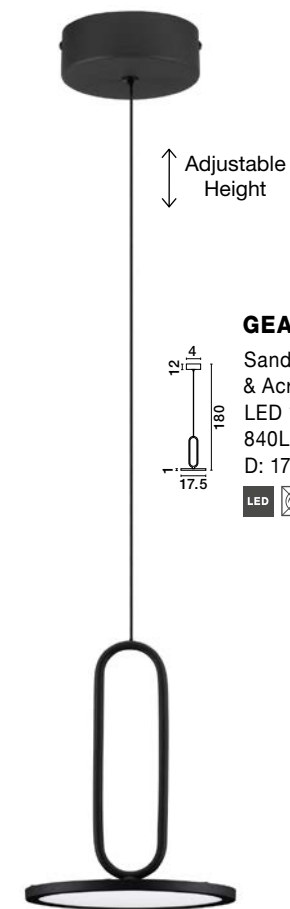

WIRO - 9080131
 Sandy Black Aluminium
 & Acrylic
 LED 11 Watt 230 Volt
 770Lm 3000K IP20
 L: 20 W: 1 H: 150 cm

WIRO - 9080132
 Sandy Black Aluminium
 & Acrylic
 LED 11 Watt 230 Volt
 770Lm 3000K IP20
 L: 10 W: 1 H: 38 H2: 150 cm

GEA - 9501208
 Sandy Black Aluminium
 & Acrylic
 LED 12 Watt 220-240 Volt
 840Lm 3000K IP20
 D: 17.5 H: 180 cm

GEA - 9501207
 Sandy Black Aluminium
 & Acrylic
 LED 8 Watt 220-240 Volt
 560Lm 3000K IP20
 D: 13 H: 180 cm