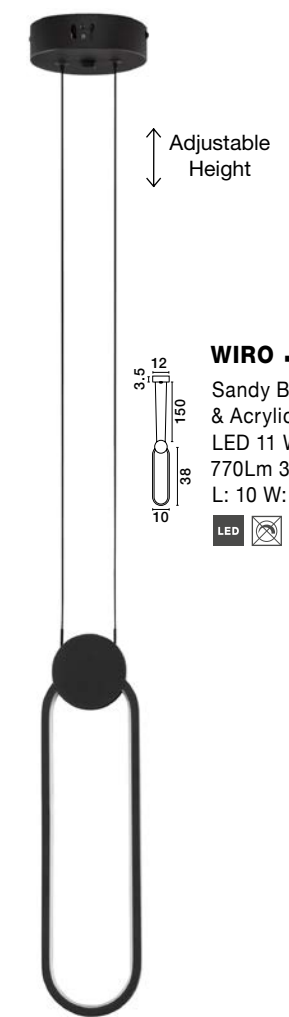

WIRO - 9080131
 Sandy Black Aluminium
 & Acrylic
 LED 11 Watt 230 Volt
 770Lm 3000K IP20
 L: 20 W: 1 H: 150 cm

WIRO - 9080132
 Sandy Black Aluminium
 & Acrylic
 LED 11 Watt 230 Volt
 770Lm 3000K IP20
 L: 10 W: 1 H: 38 H2: 150 cm

GEA - 9501208
 Sandy Black Aluminium
 & Acrylic
 LED 12 Watt 220-240 Volt
 840Lm 3000K IP20
 D: 17.5 H: 180 cm

GEA - 9501207
 Sandy Black Aluminium
 & Acrylic
 LED 8 Watt 220-240 Volt
 560Lm 3000K IP20
 D: 13 H: 180 cm