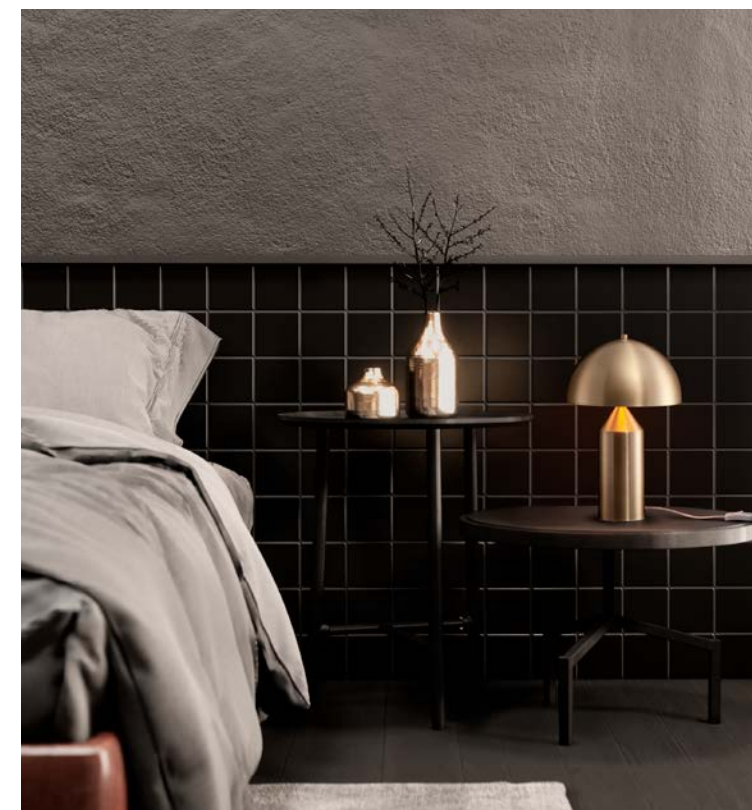

CORK - 9501234

Sandy Black & Gold
Aluminium
LED E27 1x12 Watt 230 Volt
IP20 Bulb Excluded
D: 25 H: 55 cm

LASH - 9501229

Gold & Black Metal
LED 5 Watt 230 Volt
250Lm 3000K IP20
Cable Length: 180 cm
D: 25 W: 10 H: 44 cm

LASH - 9501227

Gold Metal
LED 5 Watt 230 Volt
250Lm 3000K IP20
Cable Length: 180 cm
D: 25 W: 10 H: 50 cm

PANDORA - 9043300

Gold & Black Aluminium
& Acrylic
LED 18 Watt 230 Volt
733.9Lm 3000K IP20
Cable Length: 175 cm
D: 25 H: 31 cm