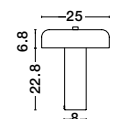

**CORK - 9501234**

Sandy Black & Gold  
Aluminium  
LED E27 1x12 Watt 230 Volt  
IP20 Bulb Excluded  
D: 25 H: 55 cm

**LASH - 9501229**

Gold & Black Metal  
LED 5 Watt 230 Volt  
250Lm 3000K IP20  
Cable Length: 180 cm  
D: 25 W: 10 H: 44 cm

**LASH - 9501227**

Gold Metal  
LED 5 Watt 230 Volt  
250Lm 3000K IP20  
Cable Length: 180 cm  
D: 25 W: 10 H: 50 cm

**PANDORA - 9043300**

Gold & Black Aluminium  
& Acrylic  
LED 18 Watt 230 Volt  
733.9Lm 3000K IP20  
Cable Length: 175 cm  
D: 25 H: 31 cm

**BOLT - 9050162**

Brass Gold Metal  
LED E27 1x12 Watt 230 Volt  
IP20 Bulb Excluded  
Cable Length: 150 cm  
D: 25 H: 41 cm