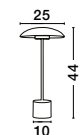

**CORK - 9501234**

Sandy Black & Gold  
Aluminium  
LED E27 1x12 Watt 230 Volt  
IP20 Bulb Excluded  
D: 25 H: 55 cm

**LASH - 9501229**

Gold & Black Metal  
LED 5 Watt 230 Volt  
250Lm 3000K IP20  
Cable Length: 180 cm  
D: 25 W: 10 H: 44 cm

**LASH - 9501227**

Gold Metal  
LED 5 Watt 230 Volt  
250Lm 3000K IP20  
Cable Length: 180 cm  
D: 25 W: 10 H: 50 cm

**PANDORA - 9043300**

Gold & Black Aluminium  
& Acrylic  
LED 18 Watt 230 Volt  
733.9Lm 3000K IP20  
Cable Length: 175 cm  
D: 25 H: 31 cm

**BOLT - 9050162**

Brass Gold Metal  
LED E27 1x12 Watt 230 Volt  
IP20 Bulb Excluded  
Cable Length: 150 cm  
D: 25 H: 41 cm