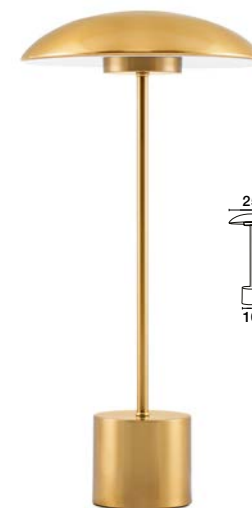

**CORK - 9501234**

Sandy Black & Gold  
Aluminium  
LED E27 1x12 Watt 230 Volt  
IP20 Bulb Excluded  
D: 25 H: 55 cm

**LASH - 9501229**

Gold & Black Metal  
LED 5 Watt 230 Volt  
250Lm 3000K IP20  
Cable Length: 180 cm  
D: 25 W: 10 H: 44 cm

**LASH - 9501227**

Gold Metal  
LED 5 Watt 230 Volt  
250Lm 3000K IP20  
Cable Length: 180 cm  
D: 25 W: 10 H: 50 cm

**PANDORA - 9043300**

Gold & Black Aluminium  
& Acrylic  
LED 18 Watt 230 Volt  
733.9Lm 3000K IP20  
Cable Length: 175 cm  
D: 25 H: 31 cm

**BOLT - 9050162**

Brass Gold Metal  
LED E27 1x12 Watt 230 Volt  
IP20 Bulb Excluded  
Cable Length: 150 cm  
D: 25 H: 41 cm