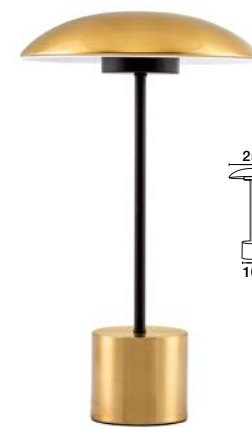

**CORK - 9501234**

Sandy Black & Gold  
Aluminium  
LED E27 1x12 Watt 230 Volt  
IP20 Bulb Excluded  
D: 25 H: 55 cm

**LASH - 9501229**

Gold & Black Metal  
LED 5 Watt 230 Volt  
250Lm 3000K IP20  
Cable Length: 180 cm  
D: 25 W: 10 H: 44 cm

**LASH - 9501227**

Gold Metal  
LED 5 Watt 230 Volt  
250Lm 3000K IP20  
Cable Length: 180 cm  
D: 25 W: 10 H: 50 cm

**PANDORA - 9043300**

Gold & Black Aluminium  
& Acrylic  
LED 18 Watt 230 Volt  
733.9Lm 3000K IP20  
Cable Length: 175 cm  
D: 25 H: 31 cm

**BOLT - 9050162**

Brass Gold Metal  
LED E27 1x12 Watt 230 Volt  
IP20 Bulb Excluded  
Cable Length: 150 cm  
D: 25 H: 41 cm