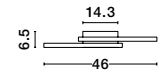

**BILBAO - 9500822**

Matt Black Aluminium & Acrylic  
LED 25 Watt 230 Volt  
1600Lm 3000K IP20  
L: 46 W: 46 H: 6.5 cm

**BILBAO - 8160162**

White Aluminium & Acrylic  
LED 25 Watt 230 Volt  
1600Lm 3000K IP20  
L: 46 W: 46 H: 6.5 cm