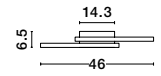

**BILBAO - 9500822**

Matt Black Aluminium & Acrylic  
LED 25 Watt 230 Volt  
1600Lm 3000K IP20  
L: 46 W: 46 H: 6.5 cm

**BILBAO - 8160162**

White Aluminium & Acrylic  
LED 25 Watt 230 Volt  
1600Lm 3000K IP20  
L: 46 W: 46 H: 6.5 cm