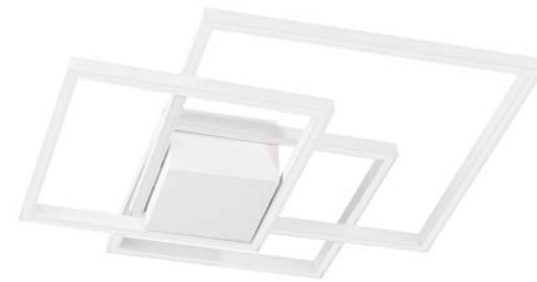

**BILBAO - 9500822**

Matt Black Aluminium & Acrylic  
LED 25 Watt 230 Volt  
1600Lm 3000K IP20  
L: 46 W: 46 H: 6.5 cm

**BILBAO - 8160162**

White Aluminium & Acrylic  
LED 25 Watt 230 Volt  
1600Lm 3000K IP20  
L: 46 W: 46 H: 6.5 cm

**BILBAO - 9500832**

Matt Black Aluminium & Acrylic  
LED 42 Watt 230 Volt  
2650Lm 3000K IP20  
L: 56 W: 56 H: 8.5 cm

**BILBAO - 8160161**

White Aluminium & Acrylic  
LED 42 Watt 230 Volt  
2650Lm 3000K IP20  
L: 56 W: 56 H: 8.5 cm

**BILBAO - 9508431**

Triac Dimmable  
Matt Black Aluminium & Acrylic  
LED 55 Watt 230 Volt  
3550Lm 3000K IP20  
L: 90 W: 67 H: 9 cm

**BILBAO - 9977001**

Triac Dimmable  
White Aluminium & Acrylic  
LED 55 Watt 230 Volt  
3550Lm 3000K IP20  
L: 90 W: 67 H: 9 cm