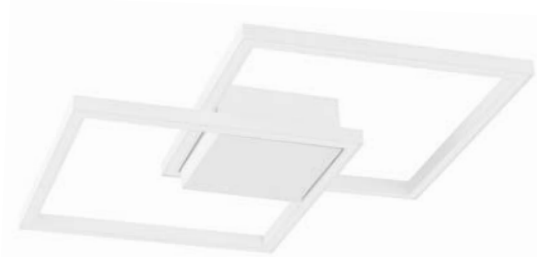

**BILBAO - 9500822**

Matt Black Aluminium & Acrylic  
LED 25 Watt 230 Volt  
1600Lm 3000K IP20  
L: 46 W: 46 H: 6.5 cm

**BILBAO - 8160162**

White Aluminium & Acrylic  
LED 25 Watt 230 Volt  
1600Lm 3000K IP20  
L: 46 W: 46 H: 6.5 cm

**BILBAO - 9500832**

Matt Black Aluminium & Acrylic  
LED 42 Watt 230 Volt  
2650Lm 3000K IP20  
L: 56 W: 56 H: 8.5 cm

**BILBAO - 8160161**

White Aluminium & Acrylic  
LED 42 Watt 230 Volt  
2650Lm 3000K IP20  
L: 56 W: 56 H: 8.5 cm

**BILBAO - 9508431**

Triac Dimmable  
Matt Black Aluminium & Acrylic  
LED 55 Watt 230 Volt  
3550Lm 3000K IP20  
L: 90 W: 67 H: 9 cm

**BILBAO - 9977001**

Triac Dimmable  
White Aluminium & Acrylic  
LED 55 Watt 230 Volt  
3550Lm 3000K IP20  
L: 90 W: 67 H: 9 cm