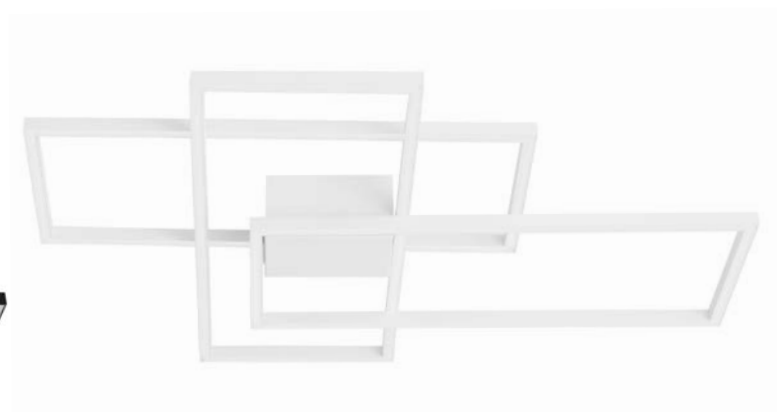

**BILBAO - 9500822**

Matt Black Aluminium & Acrylic  
LED 25 Watt 230 Volt  
1600Lm 3000K IP20  
L: 46 W: 46 H: 6.5 cm

**BILBAO - 8160162**

White Aluminium & Acrylic  
LED 25 Watt 230 Volt  
1600Lm 3000K IP20  
L: 46 W: 46 H: 6.5 cm

**BILBAO - 9500832**

Matt Black Aluminium & Acrylic  
LED 42 Watt 230 Volt  
2650Lm 3000K IP20  
L: 56 W: 56 H: 8.5 cm

**BILBAO - 8160161**

White Aluminium & Acrylic  
LED 42 Watt 230 Volt  
2650Lm 3000K IP20  
L: 56 W: 56 H: 8.5 cm

**BILBAO - 9508431**

Triac Dimmable  
Matt Black Aluminium & Acrylic  
LED 55 Watt 230 Volt  
3550Lm 3000K IP20  
L: 90 W: 67 H: 9 cm

**BILBAO - 9977001**

Triac Dimmable  
White Aluminium & Acrylic  
LED 55 Watt 230 Volt  
3550Lm 3000K IP20  
L: 90 W: 67 H: 9 cm