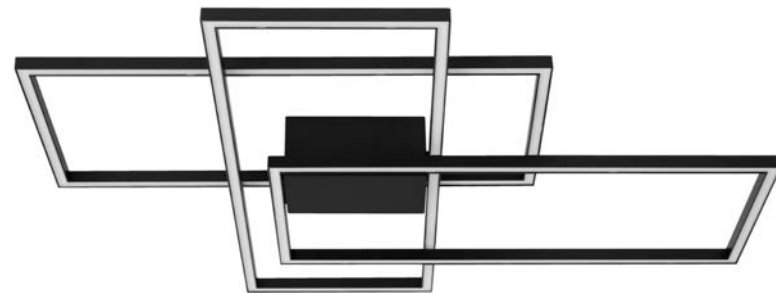

**BILBAO - 9500822**

Matt Black Aluminium & Acrylic  
LED 25 Watt 230 Volt  
1600Lm 3000K IP20  
L: 46 W: 46 H: 6.5 cm

**BILBAO - 8160162**

White Aluminium & Acrylic  
LED 25 Watt 230 Volt  
1600Lm 3000K IP20  
L: 46 W: 46 H: 6.5 cm

**BILBAO - 9500832**

Matt Black Aluminium & Acrylic  
LED 42 Watt 230 Volt  
2650Lm 3000K IP20  
L: 56 W: 56 H: 8.5 cm

**BILBAO - 8160161**

White Aluminium & Acrylic  
LED 42 Watt 230 Volt  
2650Lm 3000K IP20  
L: 56 W: 56 H: 8.5 cm