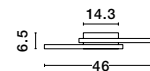

**BILBAO . 9500831**

Gold Leaf Aluminium  
& Acrylic  
LED 42 Watt 230 Volt  
2650Lm 3000K IP20  
L: 56 W: 56 H: 8.5 cm

**BILBAO . 9500821**

Gold Leaf Aluminium  
& Acrylic  
LED 25 Watt 230 Volt  
1600Lm 3000K IP20  
L: 46 W: 46 H: 6.5 cm