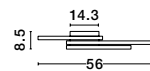

**BILBAO . 9500831**

Gold Leaf Aluminium  
& Acrylic  
LED 42 Watt 230 Volt  
2650Lm 3000K IP20  
L: 56 W: 56 H: 8.5 cm

**BILBAO . 9500821**

Gold Leaf Aluminium  
& Acrylic  
LED 25 Watt 230 Volt  
1600Lm 3000K IP20  
L: 46 W: 46 H: 6.5 cm