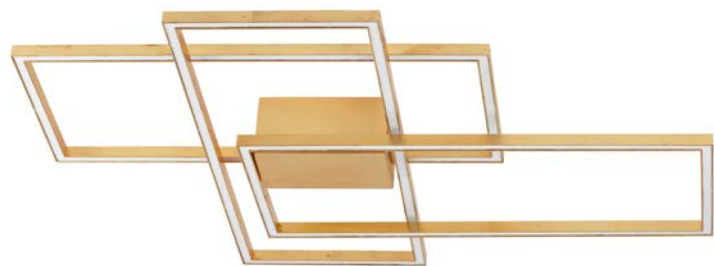

**BILBAO . 9500831**

Gold Leaf Aluminium  
& Acrylic  
LED 42 Watt 230 Volt  
2650Lm 3000K IP20  
L: 56 W: 56 H: 8.5 cm

**BILBAO . 9500821**

Gold Leaf Aluminium  
& Acrylic  
LED 25 Watt 230 Volt  
1600Lm 3000K IP20  
L: 46 W: 46 H: 6.5 cm

**BILBAO . 9508432**  
Triac Dimmable

Gold Leaf Aluminium  
& Acrylic  
LED 55 Watt 230 Volt  
3550Lm 3000K IP20  
L: 90 W: 67 H: 9 cm