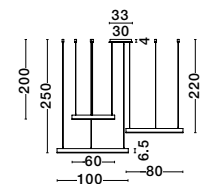

**MOTIF - 9530180** · 3000K · Triac Dimmable  
**9530216** · 2700-6000K  
 Changing CCT & Dimming

Sandy White Aluminium  
 & Acrylic  
 LED 140 Watt 230 Volt  
 7840Lm IP20  
 D1: 60 D2: 80 D3: 100 H: 250 cm