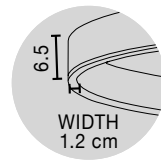

MOTIF - 9530202 · 3000K Triac Dimmable
9530220 · 2700-6000K Changing CCT & Dimming

Brass Gold Aluminium
& Acrylic
LED 72 Watt 5250Lm
230 Volt IP20
D: 120 H: 250 cm